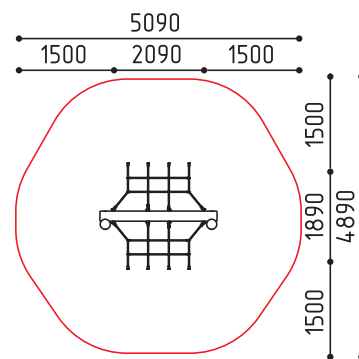

**1-100**  
11100x6100x3350  
(ДШВ в мм)

   
5-12 2 шт

размеры в мм

**1-159**  
 11100x6500x5350  
 (ДШВ в мм)  
    
 5-14 2400 2 шт

«Башня Волшебника»  
 Горка h: 2400, 1500

размеры в мм

**1-160**  
 8800x5900x5350  
 (ДШВ в мм)  
    
 5-14 2400 2 шт

«Ведьмина Башня»  
 Горка h: 2400, 1500

размеры в мм

**1-180**  
 10000x7900x4500  
 (ДШВ в мм)  
   
 5-14 2 шт

размеры в мм

MMplay / Игровые комплексы / 5+

**1-135**  
12250x8700x4000  
(ДШВ в мм)

5-12 1 шт

размеры в мм

**4-265**  
3830x3320x3000  
(ДШВ в мм)

12+ 3000

размеры в мм

«Куб»

MMsport / Спортивные элементы / 7+

**4-047**  
3800x600x2600  
(ДШВ в мм)

7-12 2600

«Якорь»

размеры в мм

**4-048**  
2090x1890x1300  
(ДШВ в мм)

7-12 990

MMsport / Переправы / 7+

размеры в мм

**4-271**  
2490x2680x2600  
(ДШВ в мм)

7-12