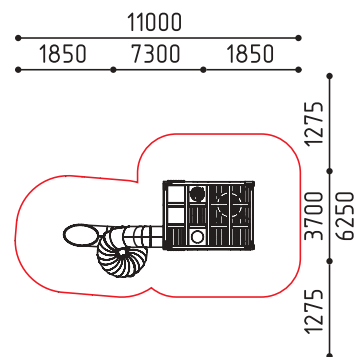

размеры в мм

1-167
7300x3700x6280
(ДШВ в мм)

7+ 1 шт