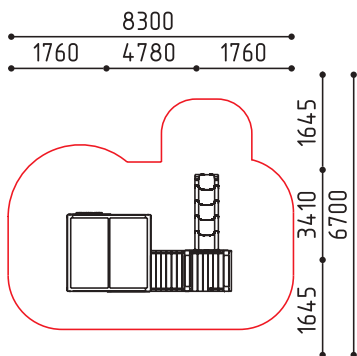

«Большой Замок»

размеры в мм

**1-153**  
9290x8030x5690  
(ДШВ в мм)

7-12    2440    1500

«Большой Замок»

размеры в мм

**1-152**  
14780x12700x3750  
(ДШВ в мм)

7-12    1500    2 шт

«Космодром»  
Горка h: 1500, 900

размеры в мм

**1-147**  
 10630x10210x4100  
 (ДШВ в мм)

7-12    2250    2 шт

Горка h: 1500, 1500

размеры в мм

**1-169**  
 7500x4000x4100  
 (ДШВ в мм)

7-12    2250    1500

размеры в мм

**1-170**  
 4780x3410x3600  
 (ДШВ в мм)

7-12

размеры в мм

**2-098**  
3500x1480x2500  
(ДШВ в мм)

 3-7  
 400  
 400

«Кораблик»

MMplay / Игровые элементы / 3+