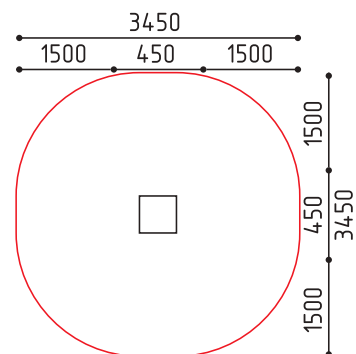

размеры в мм

MMplay / Качалки / 5+

**8-096**  
1400x1210x780  
(ДШВ в мм)

5-12 600

размеры в мм

**8-108**  
450x450x610  
(ДШВ в мм)

5-12 830 1

размеры в мм