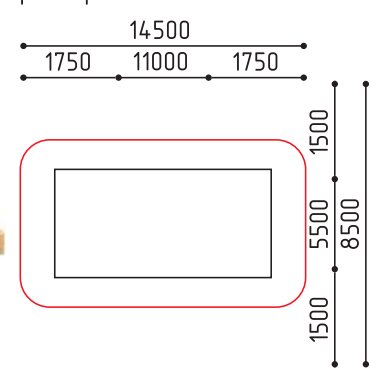

размеры в мм

**1-164**  
14500x7500  
(ДШ в мм)

   
5-12 2 шт

размеры в мм

1-014  
«Ракушка»  
стр. 13

1-077-1  
стр. 13

1-082  
«Крупная Рыба»  
стр. 15

1-085  
стр. 14