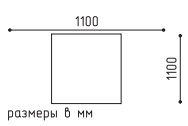

22-041
1100x1100x1050
(ДШВ в мм)