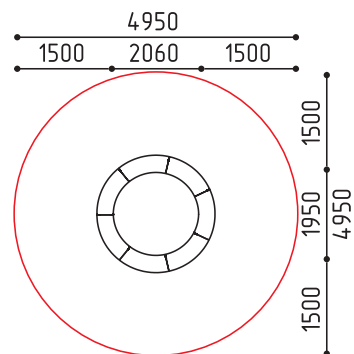

размеры в мм