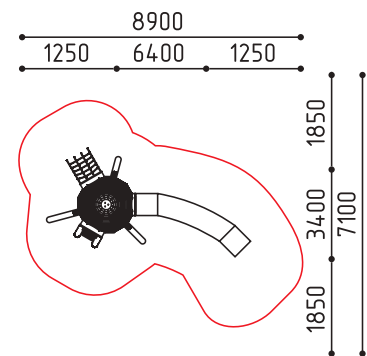

1-141
6400x3400x4600
(ДШВ в мм)

7-12 1500 1500

размеры в мм