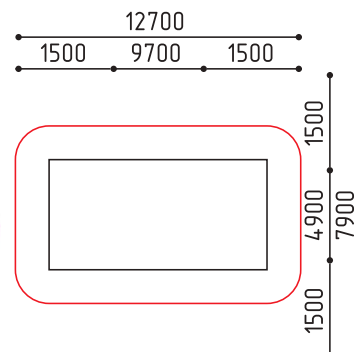

4-275
9700x4900x1500
(ДШВ в мм)

7-12

размеры в мм