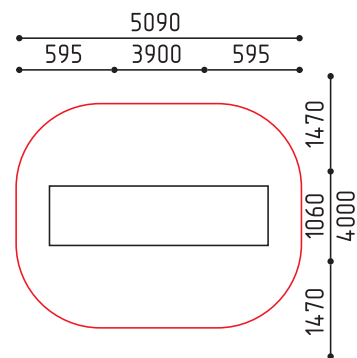

размеры в мм

21-112
4350x3840x2600
(ДШВ в мм)

12+ 2500

Турник h: 2500, 2200, 450, 300
Шведская стенка h: 2500
Поручни для лиц с ОВЗ h: 1450
Скамья для пресса h: 550
Канат h: 2200
Брусья h: 1300