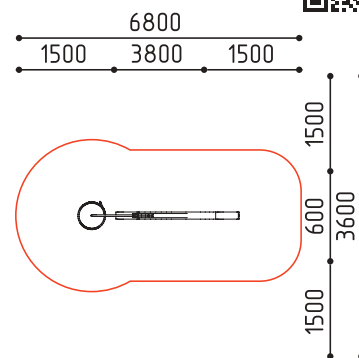

размеры в мм

MMsport / Спортивные комплексы / 12+

**4-133**  
2700x1500x1900  
(ДШВ в мм)

7+

размеры в мм

MMsport / Спортивные элементы / 12+

**4-230**  
5590x5590x2800  
(ДШВ в мм)

12+ 1265

размеры в мм

**4-265**  
3830x3320x3000  
(ДШВ в мм)

12+ 3000

размеры в мм

«Куб»

MMsport / Спортивные элементы / 7+

**4-047**  
3800x600x2600  
(ДШВ в мм)

7-12 2600

«Якорь»

размеры в мм

**4-048**  
2090x1890x1300  
(ДШВ в мм)

7-12 990

MMsport / Переправы / 7+

размеры в мм

**4-271**  
2490x2680x2600  
(ДШВ в мм)

7-12