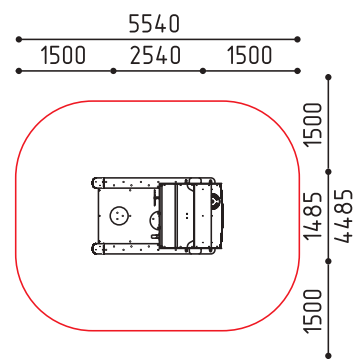

**8-106**  
715x390x775  
(ДШВ в мм)

 3-7  
 450  
 1

«Лошадка»

размеры в мм

**8-107**  
1035x1035x640  
(ДШВ в мм)

 3-7  
 470  
 4

«Водяная Лилия»

размеры в мм

**8-113**  
790x780x780  
(ДШВ в мм)

 3-7  
 2

«Акула»

размеры в мм

**8-114**  
800x430x800  
(ДШВ в мм)

 3-7  
 1

«Барашек»

размеры в мм

**8-104**  
725x450x730  
(ДШВ в мм)

 3-7  
 450  
 1

«Слон»

размеры в мм

ММрplay / Игровые элементы / 3+

**2-101**  
1280x825x1255  
(ДШВ в мм)

3-7 520 520

«Поезд»

размеры в мм

**2-102**  
2540x1485x1890  
(ДШВ в мм)

3-7 705 890

«Грузовик»

размеры в мм

ММрplay / Качалки / 3+

**8-097**  
890x365x755  
(ДШВ в мм)

3-7 495 1