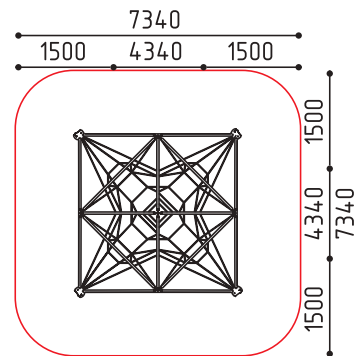

MMsport / Пространственные сетки / 7+

4-066-1
4340x4340x3180
(ДШВ в мм)

7-12

размеры в мм

«Пирамида»