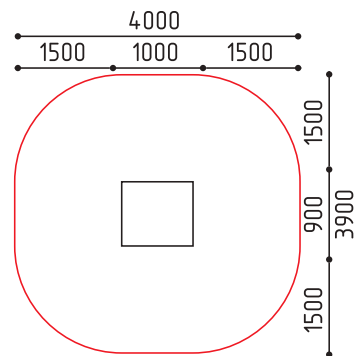

размеры в мм