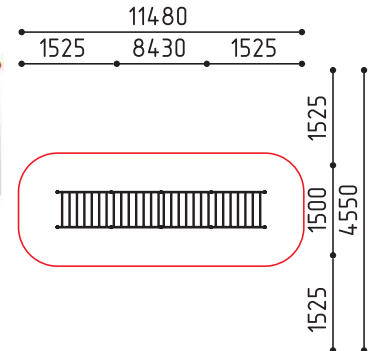

размеры в мм

21-104
8430x1500x2600
(ДШВ в мм)

12+ 2500

Рукоход h: 2500, 2300, 2300-2100, 2100-1900