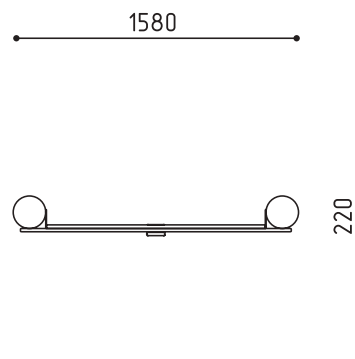

**1-100**  
11100x6100x3350  
(ДШВ в мм)

   
5-12 2 шт

размеры в мм

**1-159**  
 11100x6500x5350  
 (ДШВ в мм)  
    
 5-14 2400 2 шт

«Башня Волшебника»  
 Горка h: 2400, 1500

размеры в мм

**1-160**  
 8800x5900x5350  
 (ДШВ в мм)  
    
 5-14 2400 2 шт

**2-005-1**  
1300x190x1490  
(ДШВ в мм)

3-12 0

«Арифметика»

размеры в мм

**2-038-1**  
1580x220x1520  
(ДШВ в мм)

3-12 0

«Зигзаг»

размеры в мм