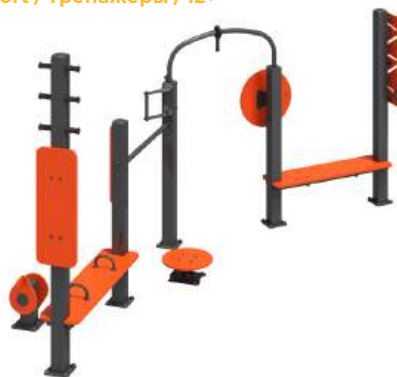

18-054

4000x800x1750
(ДШВ в мм)

12+

Мнофункциональный спортивный тренажер состоит из велотренажера, стойки для укрепления пресса, твистера, вращающегося колеса, панели для развития моторики рук. Подходит для лиц с ОВЗ и для пожилых людей. Тренажер предназначен как для одного пользователя, так и для шести одновременно.