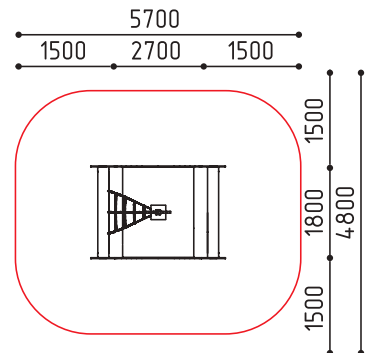

«Ведьмина Башня»  
 Горка h: 2400, 1500

размеры в мм

**1-180**  
 10000x7900x4500  
 (ДШВ в мм)  
   
 5-14 2 шт

размеры в мм

MMplay / Игровые комплексы / 5+

**1-135**  
12250x8700x4000  
(ДШВ в мм)

5-12 1 шт

размеры в мм

**7-037**  
1500x1500x300  
(ДШВ в мм)

3-7 300

размеры в мм

**7-045-1**  
4500x4500x590  
(ДШВ в мм)

3-7 550

размеры в мм

**7-051**  
2000x2000x300  
(ДШВ в мм)

3-7 300

размеры в мм

MMplay / Тематические / 3+

**2-098-1**  
3300x1480x2500  
(ДШВ в мм)

3-7 400 400

размеры в мм

«Кораблик»

**7-022**  
2700x1800x2380  
(ДШВ в мм)

3-7

размеры в мм

«Якорь»

MMplay / Для игр с песком / 3+

**7-027**  
4000x1400x1100  
(ДШВ в мм)

3-7

размеры в мм

**14-024-1**  
1560x1560x820  
(ДШВ в мм)