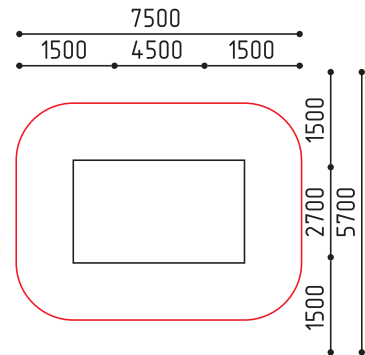

MMsport / Комбинации / 7+

4-140
4500x2700x2300
(ДШВ в мм)

7-12