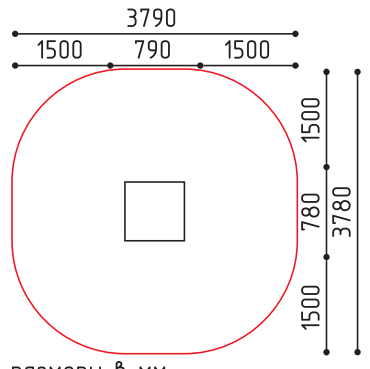

**8-106**  
715x390x775  
(ДШВ в мм)

 3-7  
 450  
 1

«Лошадка»

размеры в мм

**8-107**  
1035x1035x640  
(ДШВ в мм)

 3-7  
 470  
 4

«Водяная Лилия»

размеры в мм

**8-113**  
790x780x780  
(ДШВ в мм)

 3-7  
 2

«Акула»

размеры в мм

**8-114**  
800x430x800  
(ДШВ в мм)

 3-7  
 1

«Барашек»

размеры в мм