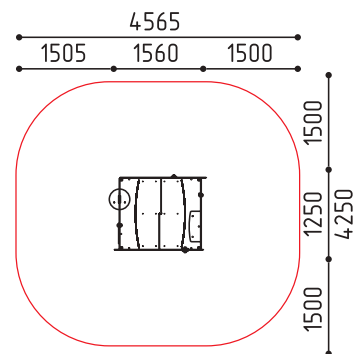

**1-168**  
15400x4750x5460  
(ДШВ в мм)

 7+  2 шт

размеры в мм

**1-136**  
11175x4075x4855  
(ДШВ в мм)

7+ 2400 2400

размеры в мм

**1-171**  
11600x2900x7850  
(ДШВ в мм)

7+ 2 шт

размеры в мм

MMplay / Качалки / 5+

**8-096**  
1400x1210x780  
(ДШВ в мм)

5-12 600

размеры в мм

**8-108**  
450x450x610  
(ДШВ в мм)

5-12 830 1

размеры в мм

MMplay / Домики / 3+

**5-041**  
1560x1250x1185  
(ДШВ в мм)

3-7

размеры в мм

**5-074**  
1840x1305x1445  
(ДШВ в мм)

3-7

размеры в мм

MMplay / Лабиринты / 3+