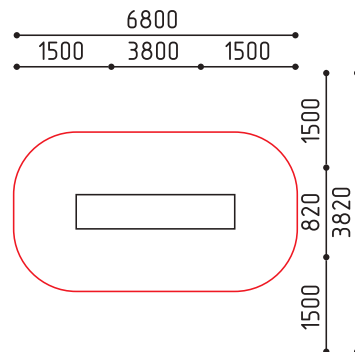

MMplay / Балансиры / 5+

размеры в мм