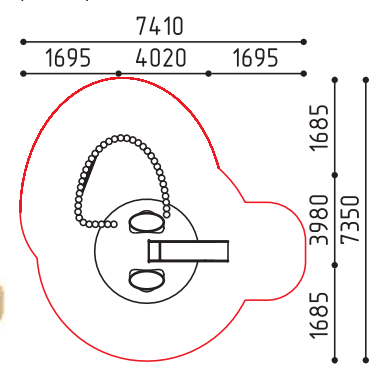

1-133
4020x3980x1810
(ДШВ в мм)

3-7 1200 1200

размеры в мм