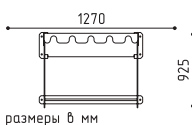

**22-043**  
2700x120x1000  
(ДШВ в мм)

MMcity / Парковки для самокатов

**20-013**  
150x100x900  
(ДШВ в мм)

**20-012**  
1270x925x500  
(ДШВ в мм)

**20-014**  
995x48x2500  
(ДШВ в мм)

MMcity / Вазоны

**23-002-1**  
1000x500x640  
(ДШВ в мм)