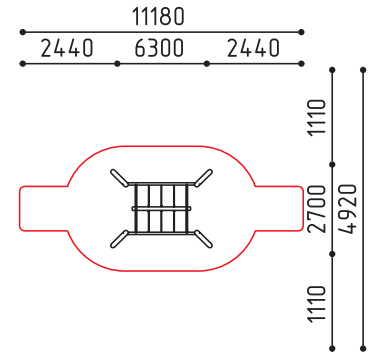

4-228
6300x2700x3080
(ДШВ в мм)

5-12 1600

Викинг (1)

размеры в мм

6-073
5650x3250x3900
(ДШВ в мм)

5-12 1420

Викинг (1)