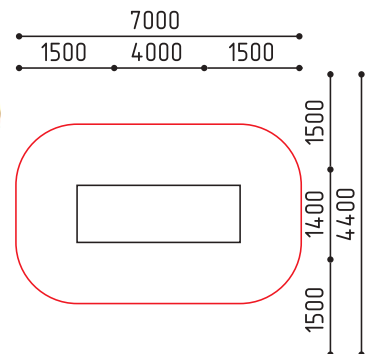

размеры в мм

**1-090**  
7900x6800x4800  
(ДШВ в мм)

5-12 1 шт

размеры в мм

**1-127**  
6900x3800x5100  
(ДШВ в мм)

5-12 1 шт

размеры в мм

**1-128**  
21000x10500x5100  
(ДШВ в мм)

«Ведьмина Башня»  
 Горка h: 2400, 1500

размеры в мм

**1-180**  
 10000x7900x4500  
 (ДШВ в мм)  
   
 5-14 2 шт

размеры в мм

MMplay / Игровые комплексы / 5+

**1-135**  
12250x8700x4000  
(ДШВ в мм)

5-12 1 шт

3-7 300

размеры в мм

MMplay / Тематические / 3+

**2-098-1**  
3300x1480x2500  
(ДШВ в мм)

3-7 400 400

размеры в мм

«Кораблик»

**7-022**  
2700x1800x2380  
(ДШВ в мм)

3-7

размеры в мм

«Якорь»

MMplay / Для игр с песком / 3+

**7-027**  
4000x1400x1100  
(ДШВ в мм)

3-7

размеры в мм

**14-024-1**  
1560x1560x820  
(ДШВ в мм)