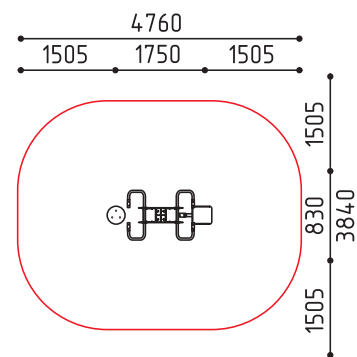

размеры в мм

18-060

1620x660x1840
(ДШВ в мм)

12+

370

«Лыжник» Тренажер предназначен для создания кардионагрузки и тренировки мышц ног и рук. Движения на тренажере имитируют движения лыжника. Занятия на тренажере способствует улучшению работы сердечно-сосудистой системы, ускорению кровообращения и интенсивному обогащению мышц кислородом.