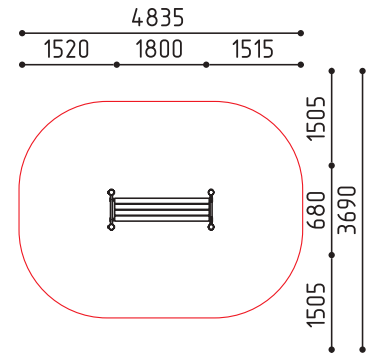

Турник h: 2300  
Поручни для лиц с ОВЗ h: 1450

размеры в мм

MMsport / Скамья для пресса / 12+

**21-069-1**  
1800x680x1500  
(ДШВ в мм)

12+ 1400

Скамья для пресса h: 450-1000

размеры в мм

**21-110**  
1900x1000x500  
(ДШВ в мм)