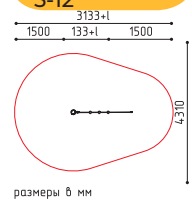

Геопластика

4-254
Столб D 133 мм
H 1440 мм

5-12