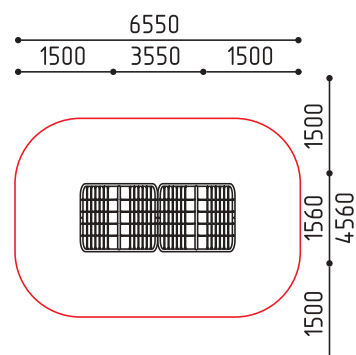

размеры в мм

**4-251**  
4150x4150x3145  
(ДШВ в мм)

7-12 3145

«Цирцит С Домиком»

размеры в мм

**4-260**  
3550x1560x1745  
(ДШВ в мм)

7-12 1745

MMsport / Полосы препятствий / 7+