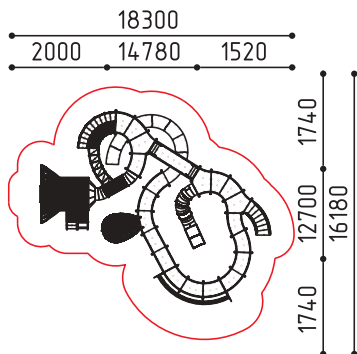

«Ведьмина Башня»  
 Горка h: 2400, 1500

размеры в мм

**1-180**  
 10000x7900x4500  
 (ДШВ в мм)  
   
 5-14 2 шт

размеры в мм

MMplay / Игровые комплексы / 5+

**1-135**  
12250x8700x4000  
(ДШВ в мм)

5-12 1 шт

«Большой Замок»

размеры в мм

**1-153**  
9290x8030x5690  
(ДШВ в мм)

7-12    2440    1500

«Большой Замок»

размеры в мм

**1-152**  
14780x12700x3750  
(ДШВ в мм)

7-12    1500    2 шт

«Космодром»  
Горка h: 1500, 900

размеры в мм

**1-147**  
 10630x10210x4100  
 (ДШВ в мм)

7-12    2250    2 шт

Горка h: 1500, 1500

размеры в мм

**1-169**  
 7500x4000x4100  
 (ДШВ в мм)

7-12    2250    1500