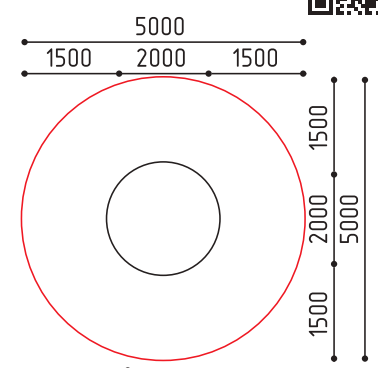

**9-009**  
D 800  
(ДШВ в мм)

5-12

Лесенка - Дуга Количество Лесенки - Дуги индивидуально

**13-026**  
2305x795x1880  
(ДШВ в мм)

2-4 900

**38-001**  
2000x2000x1200  
(ДШВ в мм)

   
5-12 1200

размеры в мм