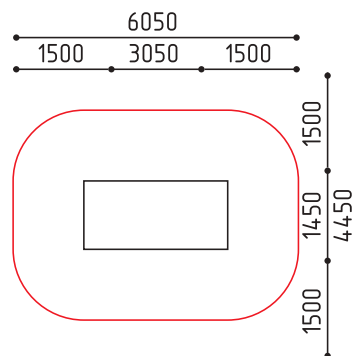

размеры в мм

**4-253**  
3385x3200x2800  
(ДШВ в мм)

7-12

размеры в мм

**4-263**  
8600x8000x3500  
(ДШВ в мм)

7-12

размеры в мм

**4-275**  
9700x4900x1500  
(ДШВ в мм)

MMsport / Вершины / 12+

размеры в мм

MMcity / Теневые навесы

**5-076-1**  
4520x1800x2400  
(ДШВ в мм)  
**5-076-2**  
10820x1800x2400  
(ДШВ в мм)

размеры в мм

**5-076-3**  
5420x4600x2400  
(ДШВ в мм)

размеры в мм

**5-066-1**  
5000x2080x2400  
(ДШВ в мм)

размеры в мм

MMcity / Теневые навесы с качелями

**5-077**  
3050x1450x2500  
(ДШВ в мм)

размеры в мм

**5-077-1**  
3050x1450x2500  
(ДШВ в мм)

размеры в мм

**4-238-1**  
4175x1060x1680  
(ДШВ в мм)

5-12 1045

ММcity / Гамаки

размеры в мм

**4-282**  
2800x1200x900  
(ДШВ в мм)

5-12

размеры в мм

ММcity / Ограждения

**16-031**  
600x160x650  
(ДШВ в мм)