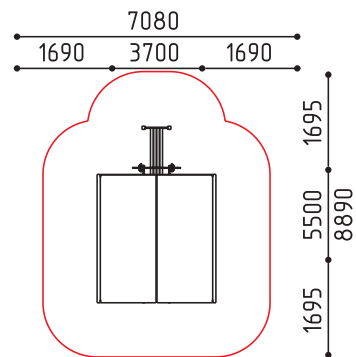

размеры в мм

16-029
8990x7685x1350
(ДШВ в мм)

7+