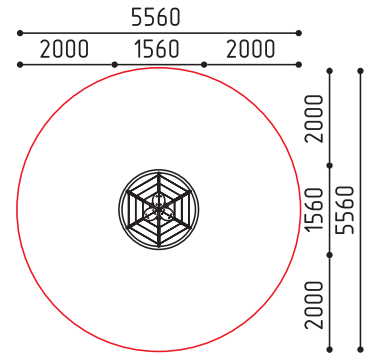

14-024-1
1560x1560x820
(ДШВ в мм)

3-7 470 470

размеры в мм

14-009-1
950x950x1200
(ДШВ в мм)

5-12 150