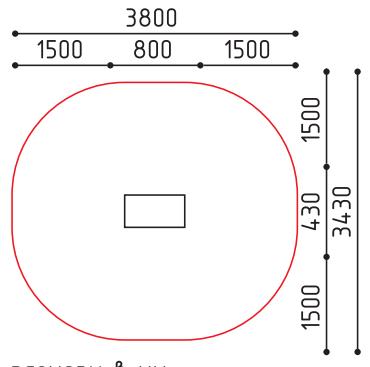

**8-106**  
715x390x775  
(ДШВ в мм)

 3-7  
 450  
 1

«Лошадка»

размеры в мм

**8-107**  
1035x1035x640  
(ДШВ в мм)

 3-7  
 470  
 4

«Водяная Лилия»

размеры в мм

**8-113**  
790x780x780  
(ДШВ в мм)

 3-7  
 2

«Акула»

размеры в мм

**8-114**  
800x430x800  
(ДШВ в мм)

 3-7  
 1

«Барашек»

размеры в мм