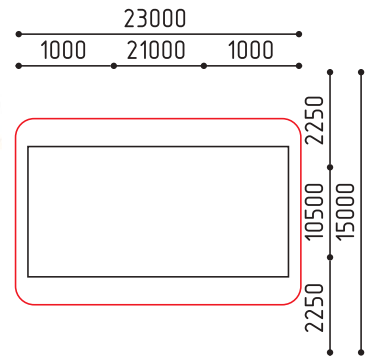

**1-092**  
4300x4000x2000  
(ДШВ в мм)

3-7 1 шт

размеры в мм

**1-148**  
6110x4040x2800  
(ДШВ в мм)

3-7 635 550

«Дом Бобра»

размеры в мм

MMplay / Игровые комплексы / 5+

размеры в мм

**1-090**  
7900x6800x4800  
(ДШВ в мм)

5-12 1 шт

размеры в мм

**1-127**  
6900x3800x5100  
(ДШВ в мм)

5-12 1 шт

размеры в мм

**1-128**  
21000x10500x5100  
(ДШВ в мм)

5-12 2 шт

размеры в мм

**1-155**  
6920x4520x3500  
(ДШВ в мм)

5-12 2750

размеры в мм

MMplay / Игровые комплексы / 5+

**1-082**  
18000x2000(2500)x5000  
(ДШВ в мм)

   
5-12 1 шт

«Крупная Рыба»

размеры в мм

**1-144**  
13300x4600x10300  
(ДШВ в мм)

   
5-12 2 шт

размеры в мм

MMplay / Игровые комплексы / 7+

**1-117-1**  
10000x6200x6000  
(ДШВ в мм)

    
7-14 2000 1500