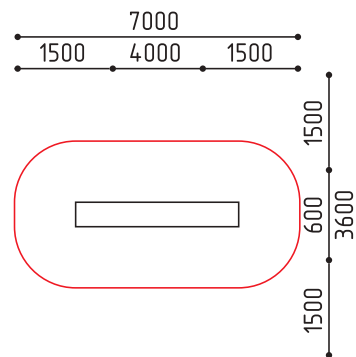

размеры в мм

**1-090**  
7900x6800x4800  
(ДШВ в мм)

5-12 1 шт

размеры в мм

**1-127**  
6900x3800x5100  
(ДШВ в мм)

5-12 1 шт

размеры в мм

**1-128**  
21000x10500x5100  
(ДШВ в мм)

«Ведьмина Башня»  
 Горка h: 2400, 1500

размеры в мм

**1-180**  
 10000x7900x4500  
 (ДШВ в мм)  
   
 5-14 2 шт

размеры в мм

MMplay / Игровые комплексы / 5+

**1-135**  
12250x8700x4000  
(ДШВ в мм)

5-12 1 шт

MMplay / Балансиры / 7+

размеры в мм

**8-109**  
4000x600x2800  
(ДШВ в мм)

7-12 2

MMplay / Домики / 3+

размеры в мм

**5-046**  
2300x2200x2400  
(ДШВ в мм)

3-7

MMplay / Домики / 3+

размеры в мм

**5-075**  
2200x1965x2645  
(ДШВ в мм)

3-7

MMplay / Домики / 3+

размеры в мм

- открытые
- тематические
- для игр с песком

MMplay / Песочницы / 3+