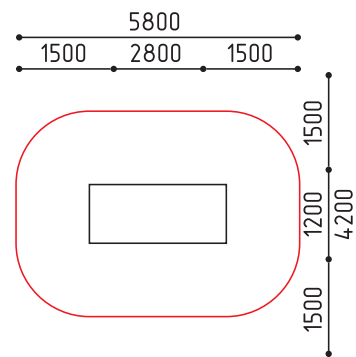

размеры в мм

**4-253**  
3385x3200x2800  
(ДШВ в мм)

7-12

размеры в мм

**4-263**  
8600x8000x3500  
(ДШВ в мм)

7-12

размеры в мм

**4-275**  
9700x4900x1500  
(ДШВ в мм)

**5-066-1**  
5000x2080x2400  
(ДШВ в мм)

размеры в мм

MMcity / Теневые навесы с качелями

**5-077**  
3050x1450x2500  
(ДШВ в мм)

размеры в мм

**5-077-1**  
3050x1450x2500  
(ДШВ в мм)

размеры в мм

**4-238-1**  
4175x1060x1680  
(ДШВ в мм)

5-12 1045

ММcity / Гамаки

размеры в мм

**4-282**  
2800x1200x900  
(ДШВ в мм)

5-12

размеры в мм

ММcity / Ограждения

**16-031**  
600x160x650  
(ДШВ в мм)

**22-019**  
1350x140x1950  
(ДШВ в мм)

ММcity / Информационные стенды

ММcity / Ландшафтные элементы / 3+

**4-270**  
4500x3500x450  
(ДШВ в мм)

3-12 450

«Коряга»

размеры в мм

**4-269**  
1000x900x500  
(ДШВ в мм)