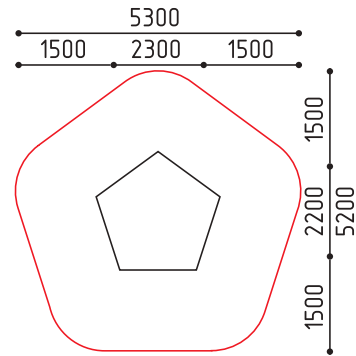

5-046
2300x2200x2400
(ДШВ в мм)

3-7

размеры в мм