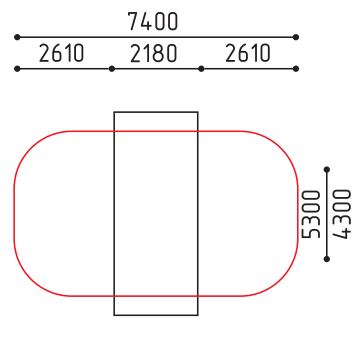

**2-080**  
3405x2340x1100  
(ДШВ в мм)

3-7 350

размеры в мм

MMplay / Тактильные дорожки / 3+

**2-069**  
6000x500x90  
(ДШВ в мм)

3-12 90

размеры в мм

**15-019**  
2540x45x1450  
(ДШВ в мм)

3+ 0

размеры в мм

«Металлофон»

**15-020**  
10320x300x1240  
(ДШВ в мм)

3+ 0

размеры в мм

«Эхо»

**6-011**  
5300x2180x2245  
(ДШВ в мм)

7-14 2

Универсальный (1)  
Гнездо (1)

MMplay / Качели / 7+

размеры в мм

**6-040-1**  
3630x2385x2770  
(ДШВ в мм)

7-14 595 1

Ring (1)

размеры в мм