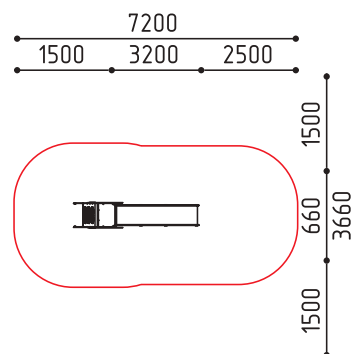

размеры в мм