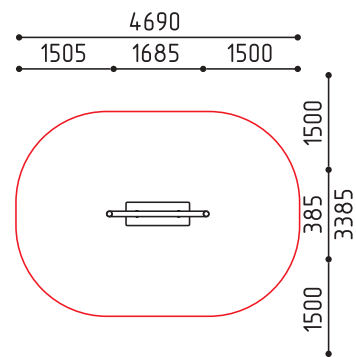

«Скутер»

размеры в мм

**8-098**  
730x490x760  
(ДШВ в мм)

3-7 510 1

«За Рулем»

размеры в мм

ММрplay / Балансиры / 3+

**8-103**  
3175x550x810  
(ДШВ в мм)

**4-262**  
2050x2050x2150  
(ДШВ в мм)

7-12 2000

размеры в мм

**4-276**  
2500x2500x2000  
(ДШВ в мм)

7-12

размеры в мм

**4-277**  
3300x1700x2000  
(ДШВ в мм)

7-12

размеры в мм

MMsport / Спортивные элементы / 5+

**4-281**  
4930x4310x450  
(ДШВ в мм)

5-14

размеры в мм

MMsport / Спортивные элементы / 7+

**4-261**  
1685x385x2045  
(ДШВ в мм)

7+

размеры в мм

MMsport / Мишень / 7+

**4-256**  
3020x1250x3800  
(ДШВ в мм)

7+ 0

размеры в мм

**4-258**  
1200x105x2640  
(ДШВ в мм)

7+ 0

размеры в мм