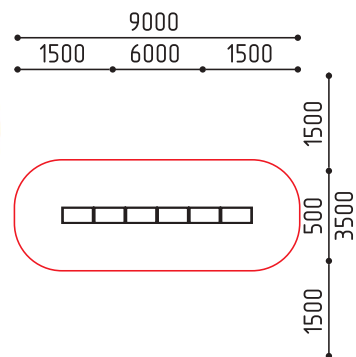

**2-080**  
3405x2340x1100  
(ДШВ в мм)

3-7 350

размеры в мм

MMplay / Тактильные дорожки / 3+

**2-069**  
6000x500x90  
(ДШВ в мм)

3-12 90

размеры в мм

**15-019**  
2540x45x1450  
(ДШВ в мм)