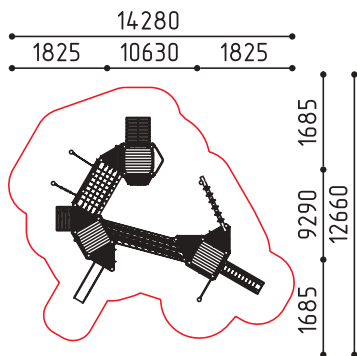

«Ведьмина Башня»  
 Горка h: 2400, 1500

размеры в мм

**1-180**  
 10000x7900x4500  
 (ДШВ в мм)  
   
 5-14 2 шт

размеры в мм

MMplay / Игровые комплексы / 5+

**1-135**  
12250x8700x4000  
(ДШВ в мм)

5-12 1 шт

«Большой Замок»

размеры в мм

**1-153**  
9290x8030x5690  
(ДШВ в мм)

7-12    2440    1500

«Большой Замок»

размеры в мм

**1-152**  
14780x12700x3750  
(ДШВ в мм)

7-12    1500    2 шт