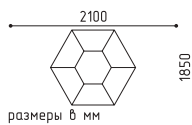

19-055
2100x1850x450
(ДШВ в мм)
450