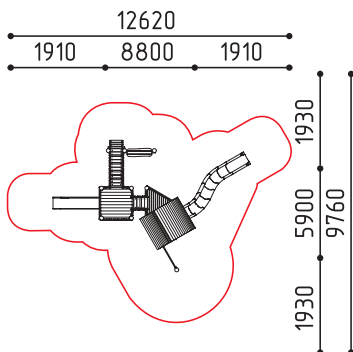

**1-100**  
11100x6100x3350  
(ДШВ в мм)

   
5-12 2 шт

размеры в мм

**1-159**  
 11100x6500x5350  
 (ДШВ в мм)  
    
 5-14 2400 2 шт

«Башня Волшебника»  
 Горка h: 2400, 1500

размеры в мм

**1-160**  
 8800x5900x5350  
 (ДШВ в мм)  
    
 5-14 2400 2 шт

«Ведьмина Башня»  
 Горка h: 2400, 1500

размеры в мм

**1-180**  
 10000x7900x4500  
 (ДШВ в мм)  
   
 5-14 2 шт

размеры в мм

MMplay / Игровые комплексы / 5+

**1-135**  
12250x8700x4000  
(ДШВ в мм)

5-12 1 шт