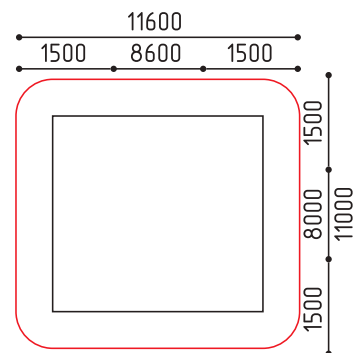

«Космодром»  
Горка h: 1500, 900

размеры в мм

**1-147**  
 10630x10210x4100  
 (ДШВ в мм)

7-12    2250    2 шт

Горка h: 1500, 1500

размеры в мм

**1-169**  
 7500x4000x4100  
 (ДШВ в мм)

7-12    2250    1500

размеры в мм

**10-001**  
3700x1500x1880  
(ДШВ в мм)

7-12

размеры в мм

**10-005**  
2300x1330x1380  
(ДШВ в мм)

7-12 385

размеры в мм

Столики / Горки / Мостики

размеры в мм

**4-283**  
2870x990x1350  
(ДШВ в мм)

7-12

размеры в мм

**4-284**  
2400x500x2600  
(ДШВ в мм)

7-12

размеры в мм

Канатные конструкции

размеры в мм

**4-253**  
3385x3200x2800  
(ДШВ в мм)

7-12

размеры в мм

**4-263**  
8600x8000x3500  
(ДШВ в мм)

7-12

размеры в мм

**4-275**  
9700x4900x1500  
(ДШВ в мм)