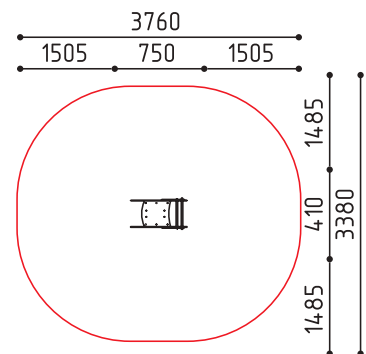

«Кошкин Дом»

MMplay / Игровые комплексы / 3+

размеры в мм

**1-154**  
4990x3650x2330  
(ДШВ в мм)

3-7 420

«Кит»

размеры в мм

**7-048**  
1795x1255x1310  
(ДШВ в мм)

3-7 440

MMplay / Песочницы / 3+

размеры в мм

**8-105**  
750x410x950  
(ДШВ в мм)

3-7 450 1

«Дракончик»

MMplay / Качалки / 3+

размеры в мм

**8-106**  
715x390x775  
(ДШВ в мм)

 3-7  
 450  
 1

«Лошадка»

размеры в мм

**8-107**  
1035x1035x640  
(ДШВ в мм)

 3-7  
 470  
 4

«Водяная Лилия»

размеры в мм