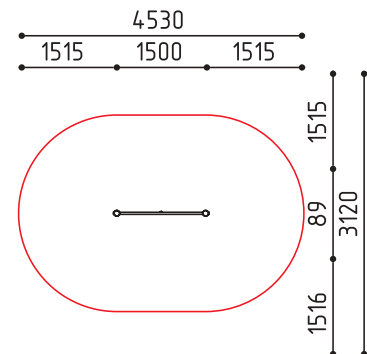

**21-113**  
2270x130x2400  
(ДШВ в мм)

12+ 2300

Вертикальная стена h: 2300  
Флаг h: 2300

размеры в мм

MMsport / Турник с канатом / 12+

**21-107**  
1500x89x2300  
(ДШВ в мм)

12+ 2200

Канат h: 2200