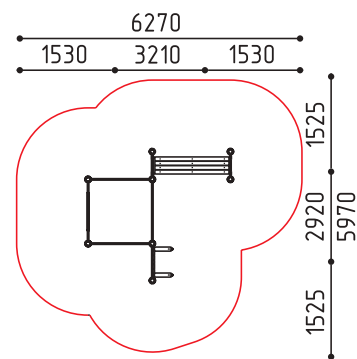

размеры в мм

**21-105**  
4520x4130x2300  
(ДШВ в мм)

12+ 2200

Турник h: 300, 1900  
Шведская стенка h: 2200  
Турник "Молот" h: 2200  
Брусья h: 1300  
Скамья для пресса h: 450-1000, 400

размеры в мм

**21-106**  
2100x1500x2600  
(ДШВ в мм)

12+ 2500

Рукоход h: 2500  
Шведская стенка h: 2200  
Гимнастические кольца  
Канат h: 2200

размеры в мм

**21-109**  
3210x2920x2600  
(ДШВ в мм)

12+ 2500

Турник h: 2500, 2200, 1900  
Шведская стенка h: 2200  
Вертикальный пресс  
Скамья для пресса h: 450-1000

размеры в мм

**21-111**  
3900x1060x3340  
(ДШВ в мм)

12+ 2600

Брусья

размеры в мм

**21-112**  
4350x3840x2600  
(ДШВ в мм)

12+ 2500

Турник h: 2500, 2200, 450, 300  
Шведская стенка h: 2500  
Поручни для лиц с ОВЗ h: 1450  
Скамья для пресса h: 550  
Канат h: 2200  
Брусья h: 1300

размеры в мм