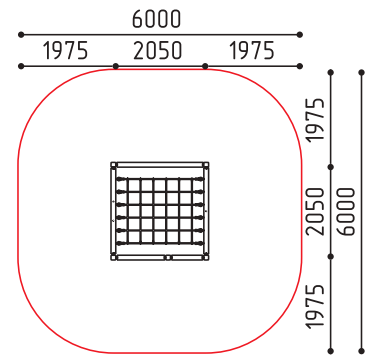

размеры в мм

4-276
2500x2500x2000
(ДШВ в мм)

7-12