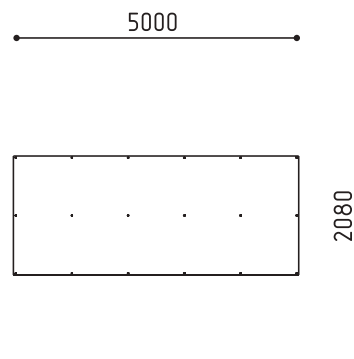

размеры в мм

5-066-1
5000x2080x2400
(ДШВ в мм)