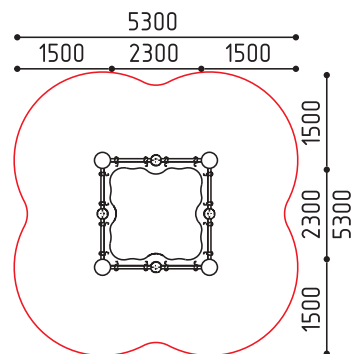

**7-017-1**  
2060x2060x460  
(ДШВ в мм)

3-7 460

MMplay / Песочницы / 3+

размеры в мм

**7-020**  
4700x1200x380  
(ДШВ в мм)

3-7 380

размеры в мм

**7-024**  
2300x2300x410  
(ДШВ в мм)

3-7 410

размеры в мм

**7-049**  
2275x2165x310  
(ДШВ в мм)

3-7 310

размеры в мм

**13-028**  
3205x620x1785  
(ДШВ в мм)

2-4 1025 1025 1

MMplay / Горки / 2+