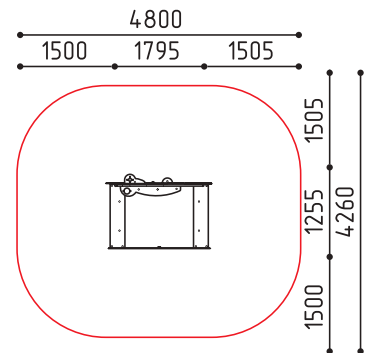

7-048
1795x1255x1310
(ДШВ в мм)

3-7 440

MMplay / Песочницы / 3+

размеры в мм