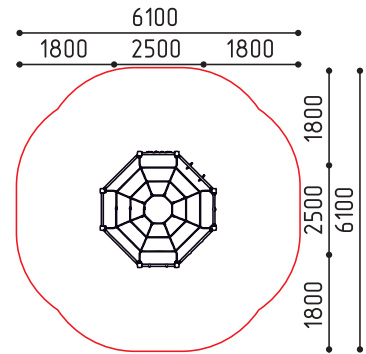

размеры в мм

4-277
3300x1700x2000
(ДШВ в мм)

7-12