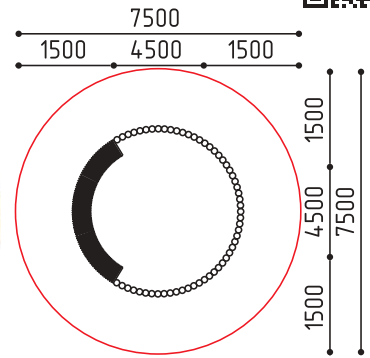

размеры в мм

**1-090**  
7900x6800x4800  
(ДШВ в мм)

5-12 1 шт

размеры в мм

**1-127**  
6900x3800x5100  
(ДШВ в мм)

5-12 1 шт

размеры в мм

**1-128**  
21000x10500x5100  
(ДШВ в мм)

**7-009**  
2000x2000x600  
(ДШВ в мм)

3-7 600

размеры в мм

**7-035**  
6900x6900x485  
(ДШВ в мм)

3-7 485

размеры в мм

**7-036**  
2600x2500x1200  
(ДШВ в мм)

3-7

размеры в мм

**7-037**  
1500x1500x300  
(ДШВ в мм)

3-7 300

размеры в мм

**7-045-1**  
4500x4500x590  
(ДШВ в мм)

3-7 550

размеры в мм

**7-051**  
2000x2000x300  
(ДШВ в мм)

3-7 300

размеры в мм

MMplay / Тематические / 3+

**2-098-1**  
3300x1480x2500  
(ДШВ в мм)

3-7 400 400

размеры в мм

«Кораблик»

**7-022**  
2700x1800x2380  
(ДШВ в мм)