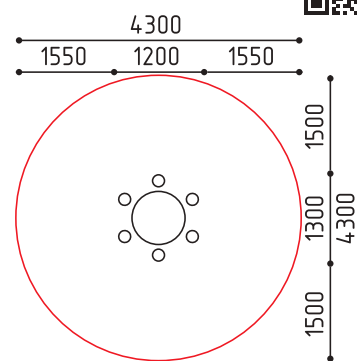

**15-018**  
1600x755x2090  
(ДШВ в мм)

3+ 0

«Дендрофон»

размеры в мм

**12-015**  
1300x1200x500  
(ДШВ в мм)

3-7 6

MMplay / Столики / 3+

размеры в мм

**13-013**  
3800x1400x1200  
(ДШВ в мм)

3-7

MMplay / Горки / 3+

размеры в мм

«Ёжик»

**4-065-1**  
2850x1330x1450  
(ДШВ в мм)

7-12 430

MMsport / Мостики / 3+