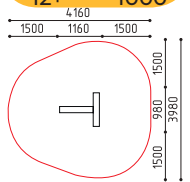

24-007
1160x980x1000
(ДШВ в мм)