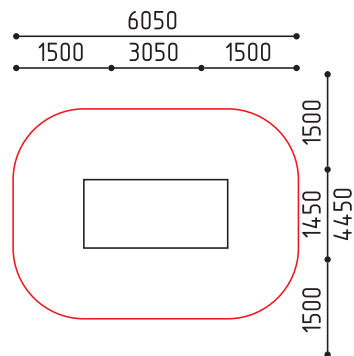

размеры в мм

**4-283**  
2870x990x1350  
(ДШВ в мм)

7-12

размеры в мм

**4-284**  
2400x500x2600  
(ДШВ в мм)

7-12

размеры в мм

Канатные конструкции

размеры в мм

**4-253**  
3385x3200x2800  
(ДШВ в мм)

7-12

размеры в мм

**4-263**  
8600x8000x3500  
(ДШВ в мм)

7-12

размеры в мм

**4-275**  
9700x4900x1500  
(ДШВ в мм)

MMsport / Вершины / 12+

размеры в мм

MMcity / Теневые навесы

**5-076-1**  
4520x1800x2400  
(ДШВ в мм)  
**5-076-2**  
10820x1800x2400  
(ДШВ в мм)

размеры в мм

**5-076-3**  
5420x4600x2400  
(ДШВ в мм)

размеры в мм

**5-066-1**  
5000x2080x2400  
(ДШВ в мм)

размеры в мм

MMcity / Теневые навесы с качелями

**5-077**  
3050x1450x2500  
(ДШВ в мм)

размеры в мм

**5-077-1**  
3050x1450x2500  
(ДШВ в мм)

размеры в мм

**4-238-1**  
4175x1060x1680  
(ДШВ в мм)