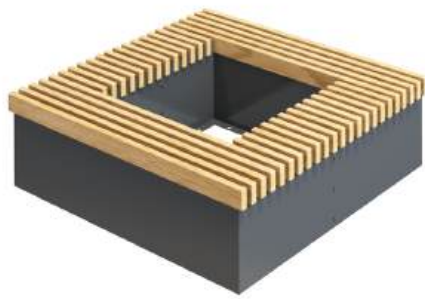

23-010
3400x3400x455
(ДШВ в мм)
23-010-1
1500x1500x455
(ДШВ в мм)