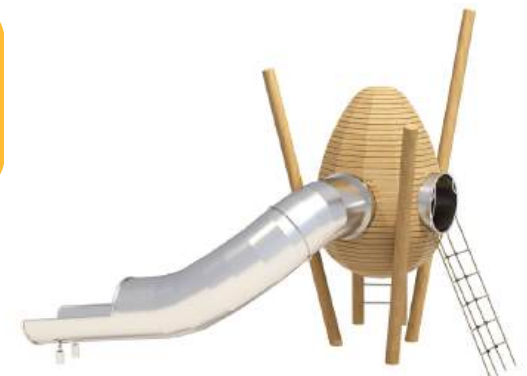

1-141
6400x3400x4600
(ДШВ в мм)

7-12 1500 1500

размеры в мм