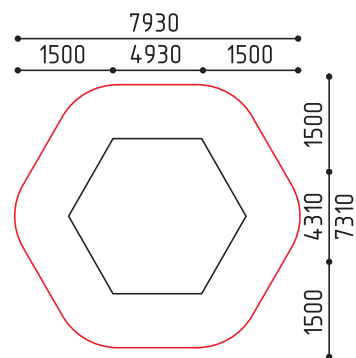

размеры в мм

MMsport / Спортивные элементы / 5+

**4-281**  
4930x4310x450  
(ДШВ в мм)

5-14

размеры в мм

MMsport / Спортивные элементы / 7+

**4-261**  
1685x385x2045  
(ДШВ в мм)

7+