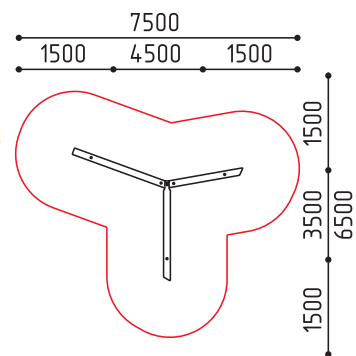

**5-066-1**  
5000x2080x2400  
(ДШВ в мм)

размеры в мм

MMcity / Теневые навесы с качелями

**5-077**  
3050x1450x2500  
(ДШВ в мм)

размеры в мм

**5-077-1**  
3050x1450x2500  
(ДШВ в мм)

размеры в мм

**4-238-1**  
4175x1060x1680  
(ДШВ в мм)

5-12 1045

ММcity / Гамаки

размеры в мм

**4-282**  
2800x1200x900  
(ДШВ в мм)

5-12

размеры в мм

ММcity / Ограждения

**16-031**  
600x160x650  
(ДШВ в мм)

**22-019**  
1350x140x1950  
(ДШВ в мм)

ММcity / Информационные стенды

ММcity / Ландшафтные элементы / 3+

**4-270**  
4500x3500x450  
(ДШВ в мм)

3-12 450

«Коряга»

размеры в мм

**4-269**  
1000x900x500  
(ДШВ в мм)

3-7 500

«Пирамида Из Бревен»

размеры в мм