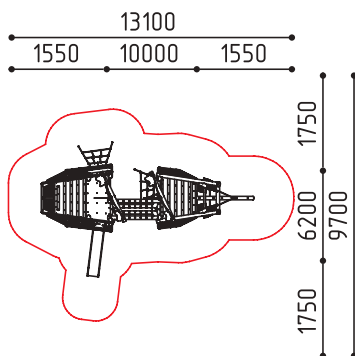

«Крупная Рыба»

размеры в мм

**1-144**  
13300x4600x10300  
(ДШВ в мм)

   
5-12 2 шт

размеры в мм

MMplay / Игровые комплексы / 7+

**1-117-1**  
10000x6200x6000  
(ДШВ в мм)

    
7-14 2000 1500

«Пиратский Корабль»

размеры в мм

**1-098**  
5150x2850x2900  
(ДШВ в мм)

   
5-12 1 шт

размеры в мм

**1-099**  
10000x5050x2900  
(ДШВ в мм)

   
5-12 1 шт

размеры в мм