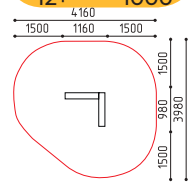

24-006
1160x980x1000
(ДШВ в мм)