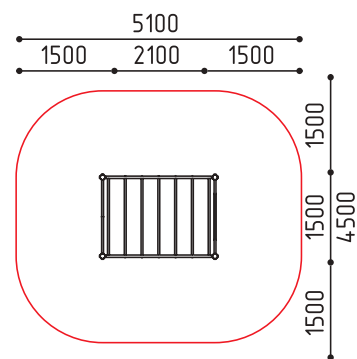

размеры в мм

21-109
3210x2920x2600
(ДШВ в мм)

12+ 2500

Турник h: 2500, 2200, 1900
Шведская стенка h: 2200
Вертикальный пресс
Скамья для пресса h: 450-1000