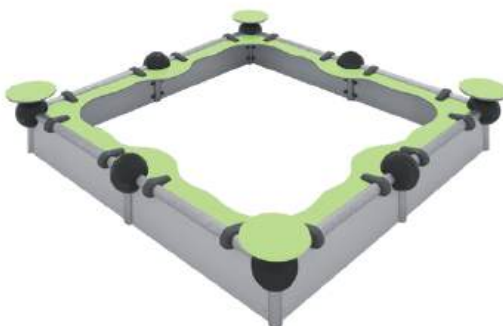

размеры в мм

7-024
2300x2300x410
(ДШВ в мм)

3-7 410