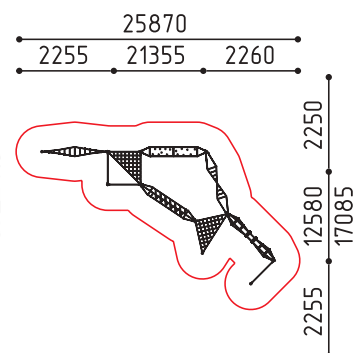

4-250
21355x12580x2955
(ДШВ в мм)

7-12 2620

размеры в мм