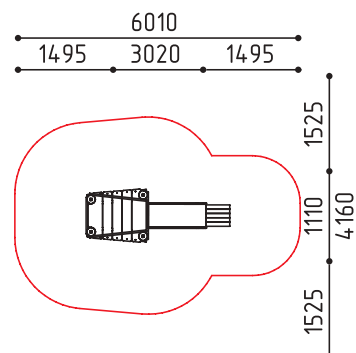

размеры в мм