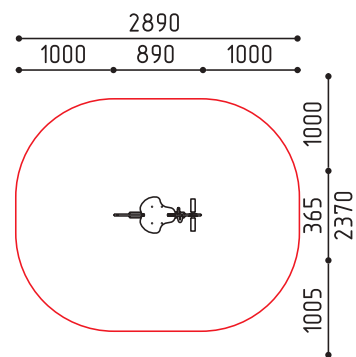

размеры в мм

**2-102**  
2540x1485x1890  
(ДШВ в мм)

3-7 705 890

«Грузовик»

размеры в мм

ММрplay / Качалки / 3+

**8-097**  
890x365x755  
(ДШВ в мм)

3-7 495 1

«Скутер»

размеры в мм

**8-098**  
730x490x760  
(ДШВ в мм)

3-7 510 1

«За Рулем»

размеры в мм

ММрplay / Балансиры / 3+

**8-103**  
3175x550x810  
(ДШВ в мм)