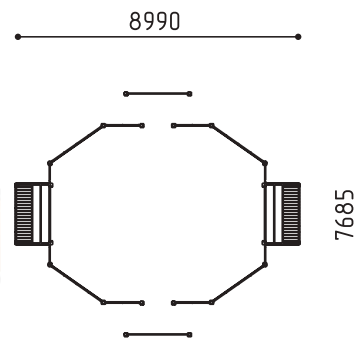

MMsport / Баскетбольная стойка