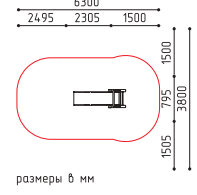

13-026
2305x795x1880
(ДШВ в мм)

2-4 900