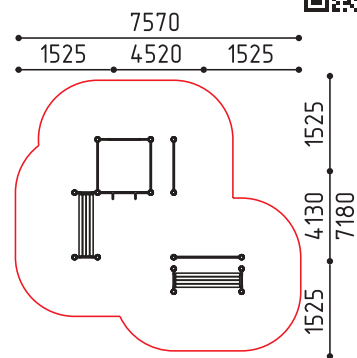

21-105
4520x4130x2300
(ДШВ в мм)

12+ 2200

Турник h: 300, 1900
Шведская стенка h: 2200
Турник "Молот" h: 2200
Брусья h: 1300
Скамья для пресса h: 450-1000, 400

размеры в мм

21-106
2100x1500x2600
(ДШВ в мм)

12+ 2500

Рукоход h: 2500
Шведская стенка h: 2200
Гимнастические кольца
Канат h: 2200