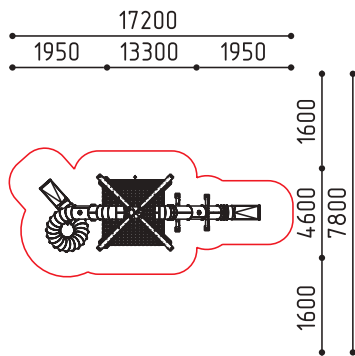

размеры в мм

**1-090**  
7900x6800x4800  
(ДШВ в мм)

5-12 1 шт

размеры в мм

**1-127**  
6900x3800x5100  
(ДШВ в мм)

5-12 1 шт

размеры в мм

**1-128**  
21000x10500x5100  
(ДШВ в мм)

«Крупная Рыба»

размеры в мм

**1-144**  
13300x4600x10300  
(ДШВ в мм)

   
5-12 2 шт

размеры в мм

MMplay / Игровые комплексы / 7+

**1-117-1**  
10000x6200x6000  
(ДШВ в мм)

    
7-14 2000 1500

«Пиратский Корабль»

размеры в мм

**1-098**  
5150x2850x2900  
(ДШВ в мм)

   
5-12 1 шт

размеры в мм

**1-099**  
10000x5050x2900  
(ДШВ в мм)

   
5-12 1 шт

размеры в мм

«Ведьмина Башня»  
 Горка h: 2400, 1500

размеры в мм

**1-180**  
 10000x7900x4500  
 (ДШВ в мм)  
   
 5-14 2 шт

размеры в мм

MMplay / Игровые комплексы / 5+

**1-135**  
12250x8700x4000  
(ДШВ в мм)

5-12 1 шт