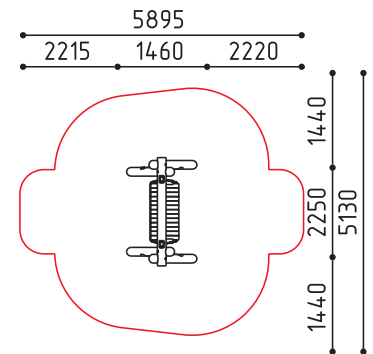

**6-036**  
3200x1850x2560  
(ДШВ в мм)

5-12

ММрplay / Диван-качели / 5+

размеры в мм

**6-074**  
2250x1460x2005  
(ДШВ в мм)

5-12 1110

размеры в мм

MMplay / Бизиборды / 3+