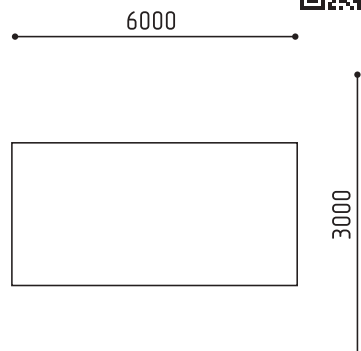

MMcity / Навесы для ТБО

5-061
6000x3000x3000
(ДШВ в мм)

размеры в мм

5-070
5340x2300x2520
(ДШВ в мм)