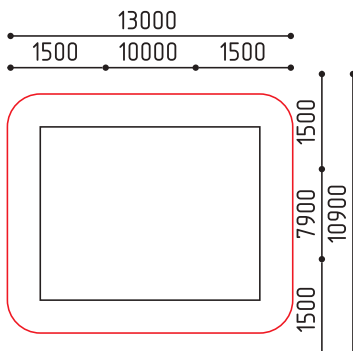

размеры в мм

**1-090**  
7900x6800x4800  
(ДШВ в мм)

5-12 1 шт

размеры в мм

**1-127**  
6900x3800x5100  
(ДШВ в мм)

5-12 1 шт

размеры в мм

**1-128**  
21000x10500x5100  
(ДШВ в мм)

«Пиратский Корабль»

размеры в мм

**1-098**  
5150x2850x2900  
(ДШВ в мм)

   
5-12 1 шт

размеры в мм

**1-099**  
10000x5050x2900  
(ДШВ в мм)

   
5-12 1 шт

размеры в мм

**1-100**  
11100x6100x3350  
(ДШВ в мм)

   
5-12 2 шт

размеры в мм

**1-159**  
 11100x6500x5350  
 (ДШВ в мм)  
    
 5-14 2400 2 шт

«Башня Волшебника»  
 Горка h: 2400, 1500

размеры в мм

**1-160**  
 8800x5900x5350  
 (ДШВ в мм)  
    
 5-14 2400 2 шт

«Ведьмина Башня»  
 Горка h: 2400, 1500

размеры в мм

**1-180**  
 10000x7900x4500  
 (ДШВ в мм)  
   
 5-14 2 шт

размеры в мм

MMplay / Игровые комплексы / 5+

**1-135**  
12250x8700x4000  
(ДШВ в мм)

5-12 1 шт