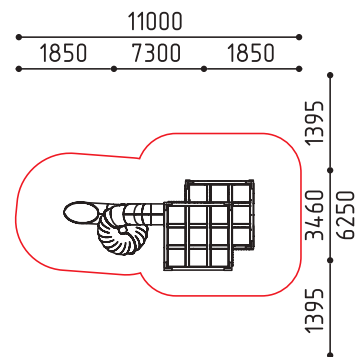

- Игровые комплексы
- Качалки
- Домики
- Игровые элементы
- Музыкальные инструменты

- Качели
- Песочницы
- Горки
- Карусели

MMplay / Игровые комплексы / 7+

1-165
7300x3460x5300
(ДШВ в мм)

7+ 1 шт

размеры в мм

1-166
7300x3700x5460
(ДШВ в мм)

7+ 1 шт