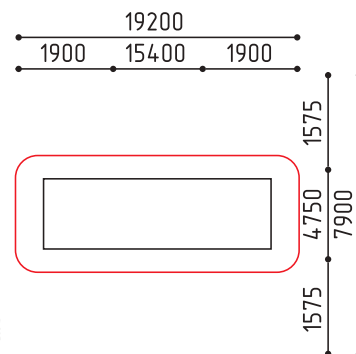

размеры в мм

**4-253**  
3385x3200x2800  
(ДШВ в мм)

7-12

размеры в мм

**4-263**  
8600x8000x3500  
(ДШВ в мм)

7-12

размеры в мм

**4-275**  
9700x4900x1500  
(ДШВ в мм)

**22-019**  
1350x140x1950  
(ДШВ в мм)

ММcity / Информационные стенды

ММcity / Ландшафтные элементы / 3+

**4-270**  
4500x3500x450  
(ДШВ в мм)

3-12 450

«Коряга»

размеры в мм

**4-269**  
1000x900x500  
(ДШВ в мм)

 7+  1 шт

размеры в мм

**1-166**  
7300x3700x5460  
(ДШВ в мм)

 7+  1 шт

размеры в мм

**1-167**  
7300x3700x6280  
(ДШВ в мм)

 7+  1 шт

размеры в мм

**1-168**  
15400x4750x5460  
(ДШВ в мм)

 7+  2 шт

размеры в мм

**1-136**  
11175x4075x4855  
(ДШВ в мм)

7+ 2400 2400

размеры в мм

**1-171**  
11600x2900x7850  
(ДШВ в мм)

7+ 2 шт