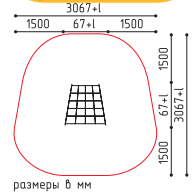

Геопластика

4-254
Столб D 133 мм
H 1440 мм

5-12

9-002
Столб: D 180
H 700 мм

5-12

9-004
Ширина 415 мм
(ДШВ в мм)

5-12

9-003
Столб: D 180
H 700 мм

5-12

9-005

5-12

9-010
Столб D 180мм

5-12

9-006
H 300-500 мм

5-12

9-009
D 800
(ДШВ в мм)

5-12

13-026
2305x795x1880
(ДШВ в мм)

2-4 900