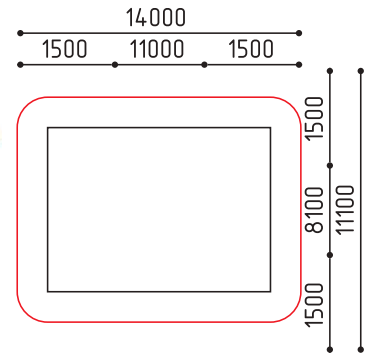

# ЭКОСТИЛЬ

---

ЭКОСТИЛЬ

MMplay / Игровые комплексы / 3+

**1-014**  
7600x5600x1900  
(ДШВ в мм)

3-7 550

«Ракушка»

размеры в мм

**1-092**  
4300x4000x2000  
(ДШВ в мм)

3-7 1 шт

размеры в мм

**1-148**  
6110x4040x2800  
(ДШВ в мм)

3-7 635 550

«Дом Бобра»

размеры в мм

MMplay / Игровые комплексы / 5+

**1-142**  
4100x3400x2200  
(ДШВ в мм)

5-12 1 шт

размеры в мм

**1-077-1**  
3020x1110x1800  
(ДШВ в мм)

5-12 905 900

размеры в мм

**1-085**  
11000x8100x3800  
(ДШВ в мм)

5-12 1 шт

размеры в мм

**1-090**  
7900x6800x4800  
(ДШВ в мм)

5-12 1 шт

размеры в мм

**1-127**  
6900x3800x5100  
(ДШВ в мм)

5-12 1 шт

размеры в мм

**1-128**  
21000x10500x5100  
(ДШВ в мм)