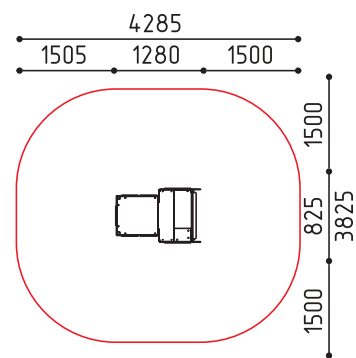

**8-106**  
715x390x775  
(ДШВ в мм)

 3-7  
 450  
 1

«Лошадка»

размеры в мм

**8-107**  
1035x1035x640  
(ДШВ в мм)

 3-7  
 470  
 4

«Водяная Лилия»

размеры в мм

**8-113**  
790x780x780  
(ДШВ в мм)

 3-7  
 2

«Акула»

размеры в мм

**8-114**  
800x430x800  
(ДШВ в мм)

 3-7  
 1

«Барашек»

размеры в мм

**8-104**  
725x450x730  
(ДШВ в мм)

 3-7  
 450  
 1

«Слон»

размеры в мм

ММрplay / Игровые элементы / 3+

**2-101**  
1280x825x1255  
(ДШВ в мм)

3-7 520 520

«Поезд»

размеры в мм

**2-102**  
2540x1485x1890  
(ДШВ в мм)

3-7 705 890

«Грузовик»

размеры в мм

ММрplay / Качалки / 3+

**8-097**  
890x365x755  
(ДШВ в мм)

3-7 495 1