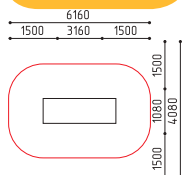

**16-029**  
8990x7685x1350  
(ДШВ в мм)

7+

MMsport / Футбольная коробка / 7+

размеры в мм

MMsport / Теннисный стол

**4-060**  
2740x1520x760  
(ДШВ в мм)

размеры в мм

MMsport / Футбольные ворота

**21-054-1**  
3180x2550x3810  
(ДШВ в мм)

12+ 3050

размеры в мм

MMsport / Баскетбольная стойка

**4-117-1**  
2440x1200x3800  
(ДШВ в мм)

12+ 3050

размеры в мм

**4-247**  
3160x1080x2080  
(ДШВ в мм)