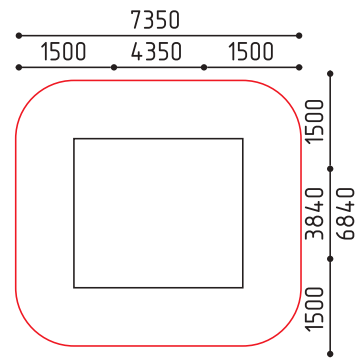

размеры в мм

**21-111**  
3900x1060x3340  
(ДШВ в мм)

12+ 2600

Брусья

размеры в мм

**21-112**  
4350x3840x2600  
(ДШВ в мм)

12+ 2500

Турник h: 2500, 2200, 450, 300  
Шведская стенка h: 2500  
Поручни для лиц с ОВЗ h: 1450  
Скамья для пресса h: 550  
Канат h: 2200  
Брусья h: 1300

размеры в мм