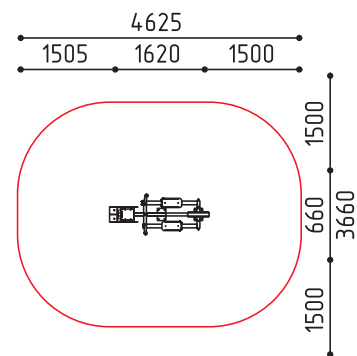

размеры в мм

18-061

1180x825x1485
(ДШВ в мм)

12+

800

800

«Велотренажер» Велотренажер для спортивных площадок комплексно укрепляет физическое состояние организма, повышает выносливость к физическим нагрузкам, развивает мышцы ног, оказывает позитивное влияние на суставной аппарат и сердечно-сосудистую систему.