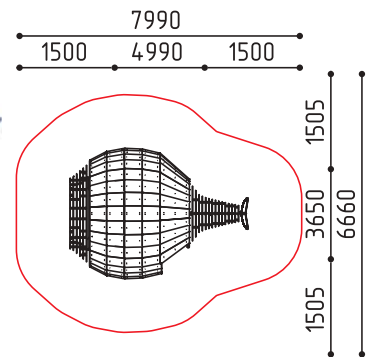

«Кошкин Дом»

MMplay / Игровые комплексы / 3+

размеры в мм

**1-154**  
4990x3650x2330  
(ДШВ в мм)

3-7 420

«Кит»

размеры в мм

**7-048**  
1795x1255x1310  
(ДШВ в мм)