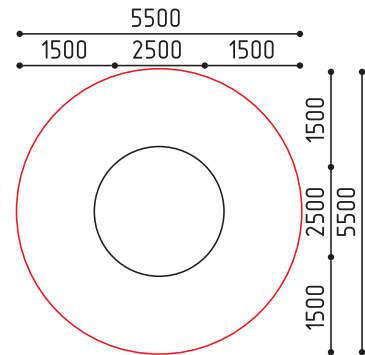

размеры в мм

14-038
1170x1050x740
(ДШВ в мм)

5-12 125