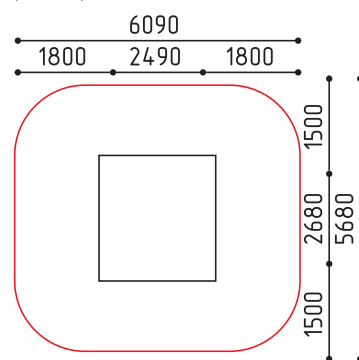

**1-100**  
11100x6100x3350  
(ДШВ в мм)

   
5-12 2 шт

размеры в мм

**1-159**  
 11100x6500x5350  
 (ДШВ в мм)  
    
 5-14 2400 2 шт

«Башня Волшебника»  
 Горка h: 2400, 1500

размеры в мм

**1-160**  
 8800x5900x5350  
 (ДШВ в мм)  
    
 5-14 2400 2 шт

«Ведьмина Башня»  
 Горка h: 2400, 1500

размеры в мм

**1-180**  
 10000x7900x4500  
 (ДШВ в мм)  
   
 5-14 2 шт

размеры в мм

MMplay / Игровые комплексы / 5+

**1-135**  
12250x8700x4000  
(ДШВ в мм)

5-12 1 шт

размеры в мм

**4-265**  
3830x3320x3000  
(ДШВ в мм)

12+ 3000

размеры в мм

«Куб»

MMsport / Спортивные элементы / 7+

**4-047**  
3800x600x2600  
(ДШВ в мм)

7-12 2600

«Якорь»

размеры в мм

**4-048**  
2090x1890x1300  
(ДШВ в мм)

7-12 990

MMsport / Переправы / 7+

размеры в мм

**4-271**  
2490x2680x2600  
(ДШВ в мм)

7-12