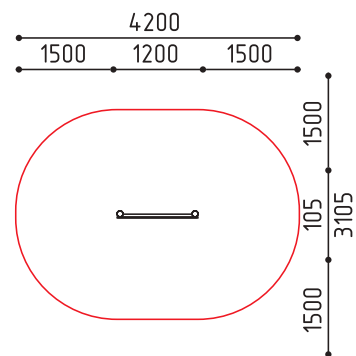

размеры в мм

MMsport / Спортивные элементы / 5+

**4-281**  
4930x4310x450  
(ДШВ в мм)

5-14

размеры в мм

MMsport / Спортивные элементы / 7+

**4-261**  
1685x385x2045  
(ДШВ в мм)

7+

размеры в мм

MMsport / Мишень / 7+

**4-256**  
3020x1250x3800  
(ДШВ в мм)

7+ 0

размеры в мм

**4-258**  
1200x105x2640  
(ДШВ в мм)

7+ 0

размеры в мм