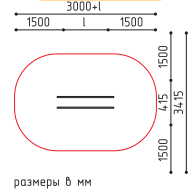

9-004
Ширина 415 мм
(ДШВ в мм)

5-12