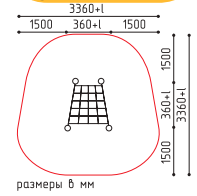

5-12

«Сетка лазательная»

**9-010**  
Столб D 180мм

5-12

Сетка Лазательная Изготавливается по индивидуальным размерам.

**9-006**  
H 300-500 мм

5-12

«Зацепы-Трубы»