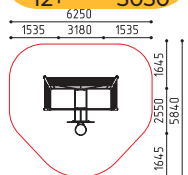

**16-029**  
8990x7685x1350  
(ДШВ в мм)

7+

MMsport / Футбольная коробка / 7+

размеры в мм

MMsport / Теннисный стол

**4-060**  
2740x1520x760  
(ДШВ в мм)

размеры в мм

MMsport / Футбольные ворота

**21-054-1**  
3180x2550x3810  
(ДШВ в мм)

12+ 3050

размеры в мм

MMsport / Баскетбольная стойка

**4-117-1**  
2440x1200x3800  
(ДШВ в мм)

12+ 3050

размеры в мм

**4-247**  
3160x1080x2080  
(ДШВ в мм)