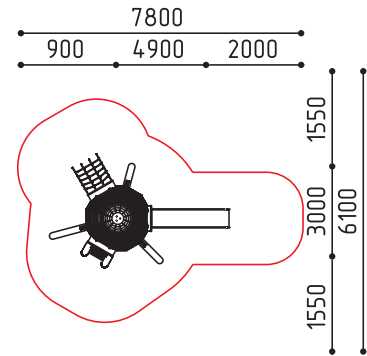

MMplay / Игровые комплексы / 7+

1-140
4900x3000x4600
(ДШВ в мм)

7-12 1500 1500

размеры в мм