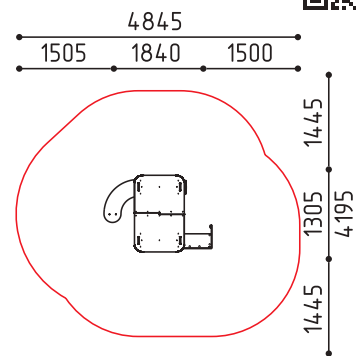

размеры в мм

MMplay / Качалки / 5+

**8-096**  
1400x1210x780  
(ДШВ в мм)

5-12 600

размеры в мм

**8-108**  
450x450x610  
(ДШВ в мм)

5-12 830 1

размеры в мм

MMplay / Домики / 3+

**5-041**  
1560x1250x1185  
(ДШВ в мм)

3-7

размеры в мм

**5-074**  
1840x1305x1445  
(ДШВ в мм)

3-7

размеры в мм

MMplay / Лабиринты / 3+

**2-080**  
3405x2340x1100  
(ДШВ в мм)

3-7 350

размеры в мм

MMplay / Тактильные дорожки / 3+

**2-069**  
6000x500x90  
(ДШВ в мм)

3-12 90

размеры в мм

**15-019**  
2540x45x1450  
(ДШВ в мм)