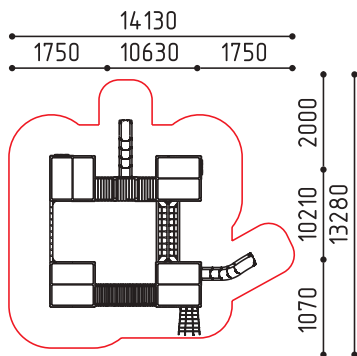

«Ведьмина Башня»  
 Горка h: 2400, 1500

размеры в мм

**1-180**  
 10000x7900x4500  
 (ДШВ в мм)  
   
 5-14 2 шт

размеры в мм

MMplay / Игровые комплексы / 5+

**1-135**  
12250x8700x4000  
(ДШВ в мм)

5-12 1 шт

«Большой Замок»

размеры в мм

**1-153**  
9290x8030x5690  
(ДШВ в мм)

7-12    2440    1500

«Большой Замок»

размеры в мм

**1-152**  
14780x12700x3750  
(ДШВ в мм)

7-12    1500    2 шт

«Космодром»  
Горка h: 1500, 900

размеры в мм

**1-147**  
 10630x10210x4100  
 (ДШВ в мм)

7-12    2250    2 шт

Горка h: 1500, 1500

размеры в мм

**1-169**  
 7500x4000x4100  
 (ДШВ в мм)

7-12    2250    1500

размеры в мм

**1-170**  
 4780x3410x3600  
 (ДШВ в мм)

7-12

размеры в мм

**2-098**  
3500x1480x2500  
(ДШВ в мм)

 3-7  
 400  
 400

«Кораблик»

MMplay / Игровые элементы / 3+