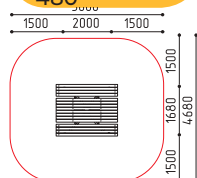

размеры в мм

MMcity / Столики

**12-018-1**  
2100x880x750  
(ДШВ в мм)

445

размеры в мм

Игра «Шахматы»

**12-019**  
2000x1680x780  
(ДШВ в мм)

480