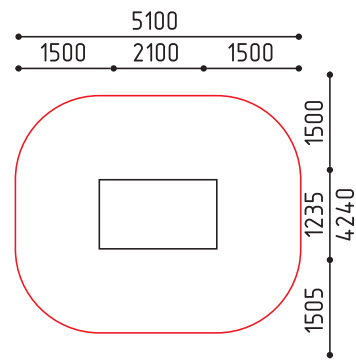

**13-013**  
3800x1400x1200  
(ДШВ в мм)

3-7

MMplay / Горки / 3+

размеры в мм

«Ёжик»

**4-065-1**  
2850x1330x1450  
(ДШВ в мм)

7-12 430

MMsport / Мостики / 3+

размеры в мм

**10-001**  
3700x1500x1880  
(ДШВ в мм)

7-12

размеры в мм

**10-005**  
2300x1330x1380  
(ДШВ в мм)

7-12 385

размеры в мм

Столики / Горки / Мостики

MMsport / Тренажеры / 12+

**18-037**  
2000x550x750  
(ДШВ в мм)

12+

«Тренажер для спины»

размеры в мм

**18-038**  
2100x1235x1100  
(ДШВ в мм)

12+

«Скамья Для Жима Штанги Лежа»

размеры в мм

MMsport / Спортивные комплексы / 12+

**4-133**  
2700x1500x1900  
(ДШВ в мм)

7+

размеры в мм

MMsport / Спортивные элементы / 12+

**4-230**  
5590x5590x2800  
(ДШВ в мм)

12+ 1265