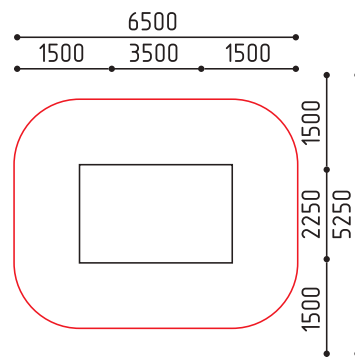

MMplay / Тоннели / 3+

размеры в мм