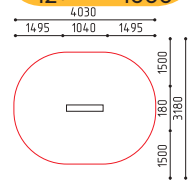

размеры в мм

размеры в мм

размеры в мм

размеры в мм

**24-001**  
980x180x1000  
(ДШВ в мм)

**24-002**  
1080x980x1000  
(ДШВ в мм)

**24-003**  
1040x180x1000  
(ДШВ в мм)

**24-004**  
1500x110x150  
(ДШВ в мм)