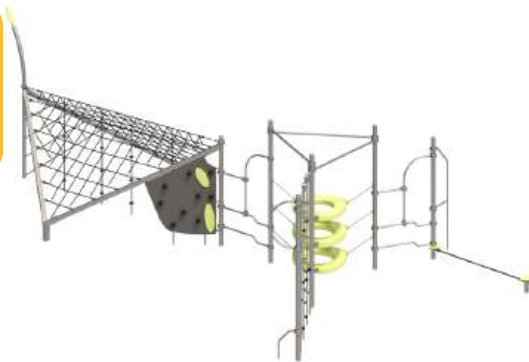

3-7 555 2

«Мотоцикл»

размеры в мм

- Спортивные комплексы на металле
- Спортивные комплексы на брус

MMsport / Спортивные комплексы / 7+

**3-007**  
12700x5760x3870  
(ДШВ в мм)

7-12 2120

размеры в мм