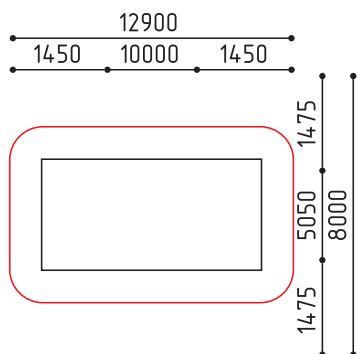

размеры в мм

**1-090**  
7900x6800x4800  
(ДШВ в мм)

5-12 1 шт

размеры в мм

**1-127**  
6900x3800x5100  
(ДШВ в мм)

5-12 1 шт

размеры в мм

**1-128**  
21000x10500x5100  
(ДШВ в мм)

«Крупная Рыба»

размеры в мм

**1-144**  
13300x4600x10300  
(ДШВ в мм)

   
5-12 2 шт

размеры в мм

MMplay / Игровые комплексы / 7+

**1-117-1**  
10000x6200x6000  
(ДШВ в мм)

    
7-14 2000 1500

«Пиратский Корабль»

размеры в мм

**1-098**  
5150x2850x2900  
(ДШВ в мм)

   
5-12 1 шт

размеры в мм

**1-099**  
10000x5050x2900  
(ДШВ в мм)

   
5-12 1 шт

размеры в мм

«Ведьмина Башня»  
 Горка h: 2400, 1500

размеры в мм

**1-180**  
 10000x7900x4500  
 (ДШВ в мм)  
   
 5-14 2 шт

размеры в мм

MMplay / Игровые комплексы / 5+

**1-135**  
12250x8700x4000  
(ДШВ в мм)

5-12 1 шт