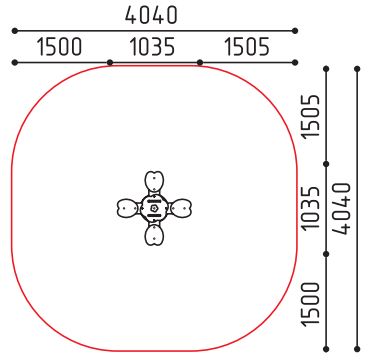

**8-106**  
715x390x775  
(ДШВ в мм)

 3-7  
 450  
 1

«Лошадка»

размеры в мм

**8-107**  
1035x1035x640  
(ДШВ в мм)

 3-7  
 470  
 4

«Водяная Лилия»

размеры в мм