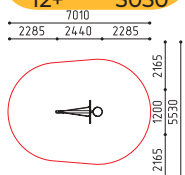

**21-054-1**  
3180x2550x3810  
(ДШВ в мм)

12+ 3050

размеры в мм

MMsport / Баскетбольная стойка

**4-117-1**  
2440x1200x3800  
(ДШВ в мм)

12+ 3050

размеры в мм

**4-247**  
3160x1080x2080  
(ДШВ в мм)