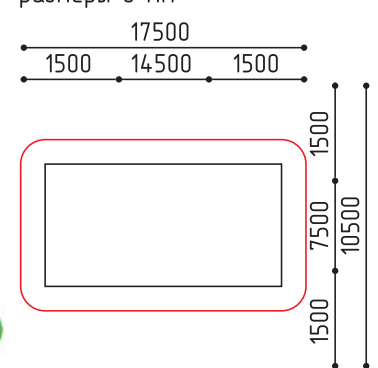

1-164
14500x7500
(ДШ в мм)

5-12 2 шт

размеры в мм