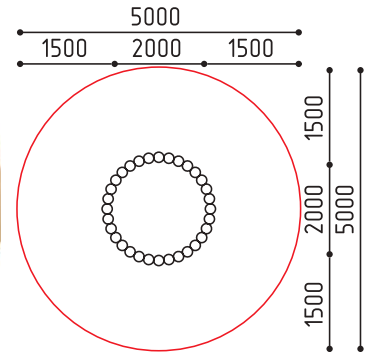

**7-009**  
2000x2000x600  
(ДШВ в мм)

3-7 600

размеры в мм

**7-035**  
6900x6900x485  
(ДШВ в мм)

3-7 485

размеры в мм

**7-036**  
2600x2500x1200  
(ДШВ в мм)

3-7

размеры в мм

**7-037**  
1500x1500x300  
(ДШВ в мм)

3-7 300

размеры в мм

**7-045-1**  
4500x4500x590  
(ДШВ в мм)

3-7 550

размеры в мм

**7-051**  
2000x2000x300  
(ДШВ в мм)

3-7 300

размеры в мм

MMplay / Тематические / 3+

**2-098-1**  
3300x1480x2500  
(ДШВ в мм)

3-7 400 400

размеры в мм

«Кораблик»

**7-022**  
2700x1800x2380  
(ДШВ в мм)