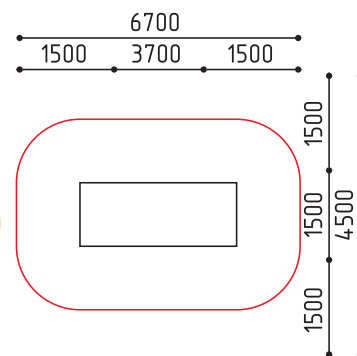

**1-100**  
11100x6100x3350  
(ДШВ в мм)

   
5-12 2 шт

размеры в мм

**1-159**  
 11100x6500x5350  
 (ДШВ в мм)  
    
 5-14 2400 2 шт

«Башня Волшебника»  
 Горка h: 2400, 1500

размеры в мм

**1-160**  
 8800x5900x5350  
 (ДШВ в мм)  
    
 5-14 2400 2 шт

«Ведьмина Башня»  
 Горка h: 2400, 1500

размеры в мм

**1-180**  
 10000x7900x4500  
 (ДШВ в мм)  
   
 5-14 2 шт

размеры в мм

MMplay / Игровые комплексы / 5+

**1-135**  
12250x8700x4000  
(ДШВ в мм)

5-12 1 шт

**13-013**  
3800x1400x1200  
(ДШВ в мм)

3-7

MMplay / Горки / 3+

размеры в мм

«Ёжик»

**4-065-1**  
2850x1330x1450  
(ДШВ в мм)

7-12 430

MMsport / Мостики / 3+

размеры в мм

**10-001**  
3700x1500x1880  
(ДШВ в мм)

7-12

размеры в мм

**10-005**  
2300x1330x1380  
(ДШВ в мм)

7-12 385

размеры в мм

Столики / Горки / Мостики