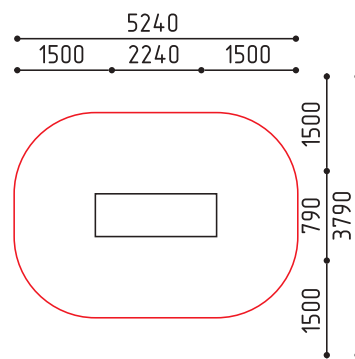

MMplay / Школа / 3+

2-026
2240x790x1800
(ДШВ в мм)

3-7 0

размеры в мм

2-103
1840x910x1690
(ДШВ в мм)

3-7 0