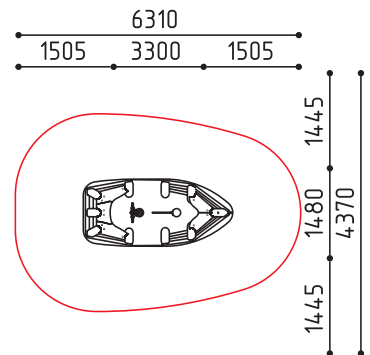

размеры в мм

**1-090**  
7900x6800x4800  
(ДШВ в мм)

5-12 1 шт

размеры в мм

**1-127**  
6900x3800x5100  
(ДШВ в мм)

5-12 1 шт

размеры в мм

**1-128**  
21000x10500x5100  
(ДШВ в мм)

«Ведьмина Башня»  
 Горка h: 2400, 1500

размеры в мм

**1-180**  
 10000x7900x4500  
 (ДШВ в мм)  
   
 5-14 2 шт

размеры в мм

MMplay / Игровые комплексы / 5+

**1-135**  
12250x8700x4000  
(ДШВ в мм)

5-12 1 шт

3-7 300

размеры в мм

MMplay / Тематические / 3+

**2-098-1**  
3300x1480x2500  
(ДШВ в мм)

3-7 400 400

размеры в мм

«Кораблик»

**7-022**  
2700x1800x2380  
(ДШВ в мм)

3-7

размеры в мм

«Якорь»

MMplay / Для игр с песком / 3+

**7-027**  
4000x1400x1100  
(ДШВ в мм)

3-7

размеры в мм

**14-024-1**  
1560x1560x820  
(ДШВ в мм)