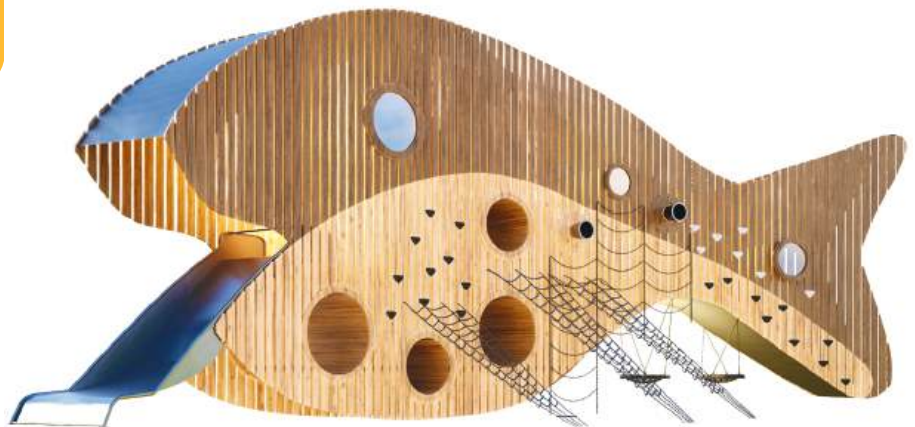

«Крупная Рыба»

размеры в мм

**1-144**  
13300x4600x10300  
(ДШВ в мм)

   
5-12 2 шт

размеры в мм

MMplay / Игровые комплексы / 7+

**1-117-1**  
10000x6200x6000  
(ДШВ в мм)

    
7-14 2000 1500