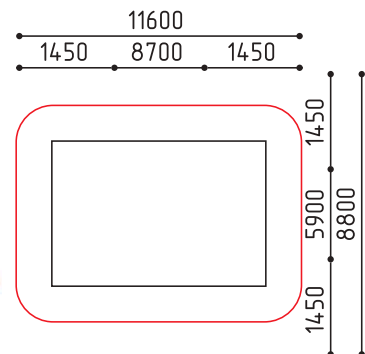

«Космодром»  
Горка h: 1500, 900

размеры в мм

**1-147**  
 10630x10210x4100  
 (ДШВ в мм)

7-12    2250    2 шт

Горка h: 1500, 1500

размеры в мм

**1-169**  
 7500x4000x4100  
 (ДШВ в мм)

7-12    2250    1500

размеры в мм

**4-283**  
2870x990x1350  
(ДШВ в мм)

7-12

размеры в мм

**4-284**  
2400x500x2600  
(ДШВ в мм)

7-12

размеры в мм

Канатные конструкции

**4-140**  
4500x2700x2300  
(ДШВ в мм)

7-12

размеры в мм

**4-246**  
6450x4100x3000  
(ДШВ в мм)

7-12

размеры в мм

**4-252**  
8700x5900x1650  
(ДШВ в мм)

7-12

размеры в мм

**4-253**  
3385x3200x2800  
(ДШВ в мм)

7-12

размеры в мм

**4-263**  
8600x8000x3500  
(ДШВ в мм)

7-12

размеры в мм

**4-275**  
9700x4900x1500  
(ДШВ в мм)