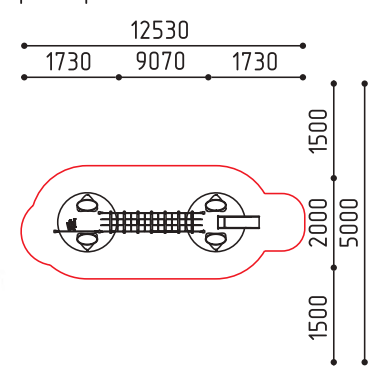

1-158
9070x2000x1700
(ДШВ в мм)

5-12 1000 1000

размеры в мм