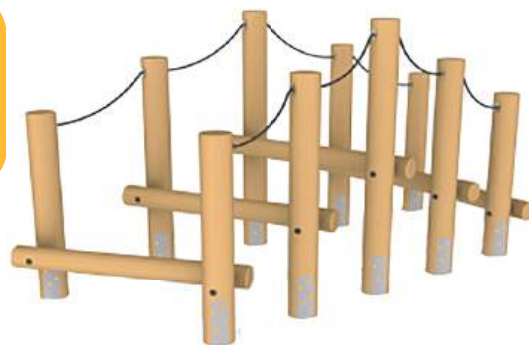

размеры в мм

10-005
2300x1330x1380
(ДШВ в мм)

7-12 385