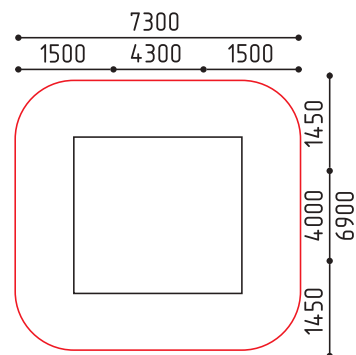

# ЭКОСТИЛЬ

---

ЭКОСТИЛЬ

MMplay / Игровые комплексы / 3+

**1-014**  
7600x5600x1900  
(ДШВ в мм)

3-7 550

«Ракушка»

размеры в мм

**1-092**  
4300x4000x2000  
(ДШВ в мм)

3-7 1 шт

размеры в мм

**1-148**  
6110x4040x2800  
(ДШВ в мм)

3-7 635 550

«Дом Бобра»

размеры в мм

MMplay / Игровые комплексы / 5+

размеры в мм

**1-090**  
7900x6800x4800  
(ДШВ в мм)

5-12 1 шт

размеры в мм

**1-127**  
6900x3800x5100  
(ДШВ в мм)

5-12 1 шт

размеры в мм

**1-128**  
21000x10500x5100  
(ДШВ в мм)