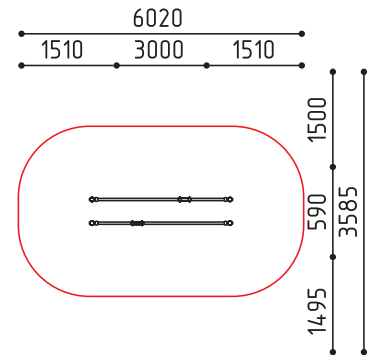

MMsport / Рукоходы / 12+

**21-100**  
2360x1200x2400  
(ДШВ в мм)

12+ 2300

Рукоход h: 2300

размеры в мм

**21-103**  
3000x590x2600  
(ДШВ в мм)

12+ 2395

Рукоход h: 2395