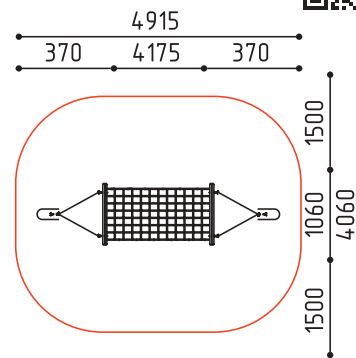

4-238-1
4175x1060x1680
(ДШВ в мм)

5-12 1045

размеры в мм