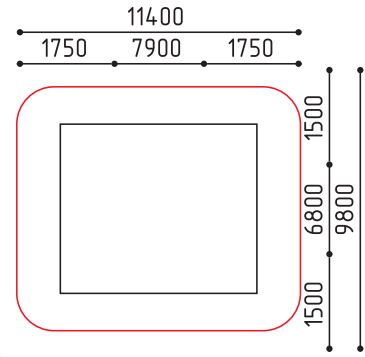

# ЭКОСТИЛЬ

---

ЭКОСТИЛЬ

MMplay / Игровые комплексы / 3+

**1-014**  
7600x5600x1900  
(ДШВ в мм)

3-7 550

«Ракушка»

размеры в мм

**1-092**  
4300x4000x2000  
(ДШВ в мм)

3-7 1 шт

размеры в мм

**1-148**  
6110x4040x2800  
(ДШВ в мм)

3-7 635 550

«Дом Бобра»

размеры в мм

MMplay / Игровые комплексы / 5+

**1-142**  
4100x3400x2200  
(ДШВ в мм)

5-12 1 шт

размеры в мм

**1-077-1**  
3020x1110x1800  
(ДШВ в мм)

5-12 905 900

размеры в мм

**1-085**  
11000x8100x3800  
(ДШВ в мм)

5-12 1 шт

размеры в мм

**1-090**  
7900x6800x4800  
(ДШВ в мм)

5-12 1 шт

размеры в мм

**1-127**  
6900x3800x5100  
(ДШВ в мм)

5-12 1 шт

размеры в мм

**1-128**  
21000x10500x5100  
(ДШВ в мм)