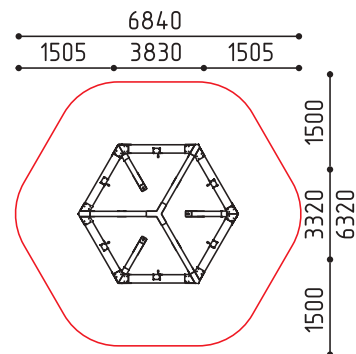

размеры в мм

MMsport / Спортивные комплексы / 12+

**4-133**  
2700x1500x1900  
(ДШВ в мм)

7+

размеры в мм

MMsport / Спортивные элементы / 12+

**4-230**  
5590x5590x2800  
(ДШВ в мм)

12+ 1265

размеры в мм

**4-265**  
3830x3320x3000  
(ДШВ в мм)

12+ 3000

размеры в мм

«Куб»

MMsport / Спортивные элементы / 7+

**4-047**  
3800x600x2600  
(ДШВ в мм)

7-12 2600