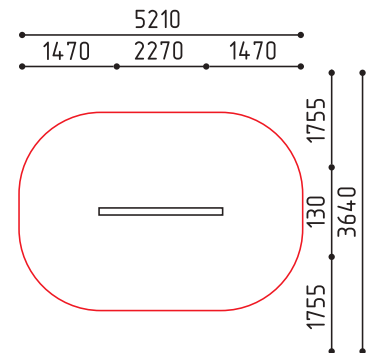

MMsport / Скамья для пресса / 12+

21-069-1
1800x680x1500
(ДШВ в мм)

12+ 1400

Скамья для пресса h: 450-1000

размеры в мм

21-110
1900x1000x500
(ДШВ в мм)

12+ 400

Турник h: 300
Скамья для пресса h: 400

размеры в мм

MMsport / Вертикальная сеть-стена / 12+

21-108
1500x89x2300
(ДШВ в мм)

12+ 2265

Вертикальная стена h: 2265

размеры в мм

21-113
2270x130x2400
(ДШВ в мм)

12+ 2300

Вертикальная стена h: 2300
Флаг h: 2300

размеры в мм

MMsport / Турник с канатом / 12+

21-107
1500x89x2300
(ДШВ в мм)

12+ 2200

Канат h: 2200

размеры в мм