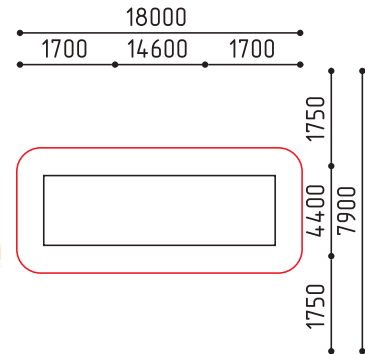

«Ведьмина Башня»  
 Горка h: 2400, 1500

размеры в мм

**1-180**  
 10000x7900x4500  
 (ДШВ в мм)  
   
 5-14 2 шт

размеры в мм

MMplay / Игровые комплексы / 5+

**1-135**  
12250x8700x4000  
(ДШВ в мм)

5-12 1 шт

«Якорь»

размеры в мм

**4-048**  
2090x1890x1300  
(ДШВ в мм)

7-12 990

MMsport / Переправы / 7+

размеры в мм

**4-271**  
2490x2680x2600  
(ДШВ в мм)

7-12

размеры в мм

**4-283**  
2870x990x1350  
(ДШВ в мм)

7-12

размеры в мм

**4-284**  
2400x500x2600  
(ДШВ в мм)

7-12

размеры в мм

Канатные конструкции

MMsport / Полосы препятствий / 7+

**4-026**  
10750x4370x2730  
(ДШВ в мм)

7-12 2730

размеры в мм

**4-273**  
14600x4400x2700  
(ДШВ в мм)

7-12

размеры в мм

MMsport / Комбинации / 7+