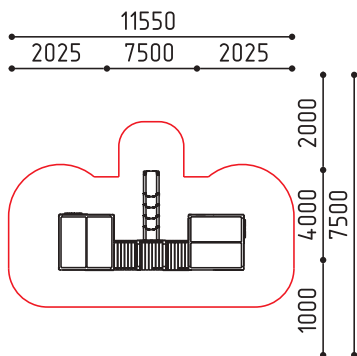

«Ведьмина Башня»  
 Горка h: 2400, 1500

размеры в мм

**1-180**  
 10000x7900x4500  
 (ДШВ в мм)  
   
 5-14 2 шт

размеры в мм

MMplay / Игровые комплексы / 5+

**1-135**  
12250x8700x4000  
(ДШВ в мм)

5-12 1 шт

«Большой Замок»

размеры в мм

**1-153**  
9290x8030x5690  
(ДШВ в мм)

7-12    2440    1500

«Большой Замок»

размеры в мм

**1-152**  
14780x12700x3750  
(ДШВ в мм)

7-12    1500    2 шт

«Космодром»  
Горка h: 1500, 900

размеры в мм

**1-147**  
 10630x10210x4100  
 (ДШВ в мм)

7-12    2250    2 шт

Горка h: 1500, 1500

размеры в мм

**1-169**  
 7500x4000x4100  
 (ДШВ в мм)

7-12    2250    1500

размеры в мм

**1-170**  
 4780x3410x3600  
 (ДШВ в мм)

7-12

размеры в мм

**2-098**  
3500x1480x2500  
(ДШВ в мм)

 3-7  
 400  
 400

«Кораблик»

MMplay / Игровые элементы / 3+