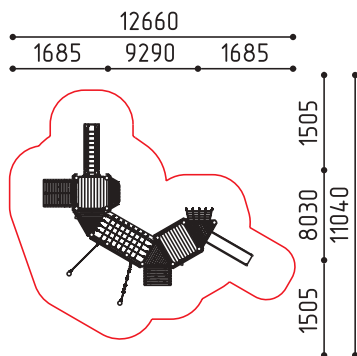

«Большой Замок»

размеры в мм

**1-153**  
9290x8030x5690  
(ДШВ в мм)

7-12    2440    1500

«Большой Замок»

размеры в мм

**1-152**  
14780x12700x3750  
(ДШВ в мм)

7-12    1500    2 шт