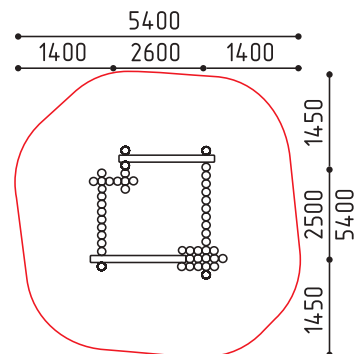

«Ведьмина Башня»  
 Горка h: 2400, 1500

размеры в мм

**1-180**  
 10000x7900x4500  
 (ДШВ в мм)  
   
 5-14 2 шт

размеры в мм

MMplay / Игровые комплексы / 5+

**1-135**  
12250x8700x4000  
(ДШВ в мм)

5-12 1 шт

**7-009**  
2000x2000x600  
(ДШВ в мм)

3-7 600

размеры в мм

**7-035**  
6900x6900x485  
(ДШВ в мм)

3-7 485

размеры в мм

**7-036**  
2600x2500x1200  
(ДШВ в мм)

3-7