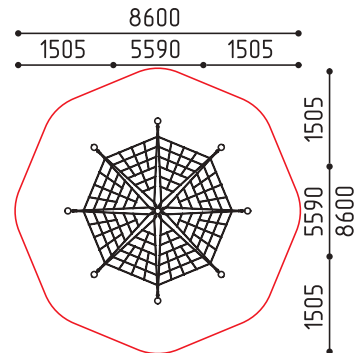

**1-100**  
11100x6100x3350  
(ДШВ в мм)

   
5-12 2 шт

размеры в мм

**1-159**  
 11100x6500x5350  
 (ДШВ в мм)  
    
 5-14 2400 2 шт

«Башня Волшебника»  
 Горка h: 2400, 1500

размеры в мм

**1-160**  
 8800x5900x5350  
 (ДШВ в мм)  
    
 5-14 2400 2 шт

«Ведьмина Башня»  
 Горка h: 2400, 1500

размеры в мм

**1-180**  
 10000x7900x4500  
 (ДШВ в мм)  
   
 5-14 2 шт

размеры в мм

MMplay / Игровые комплексы / 5+

**1-135**  
12250x8700x4000  
(ДШВ в мм)

5-12 1 шт

размеры в мм

MMsport / Спортивные комплексы / 12+

**4-133**  
2700x1500x1900  
(ДШВ в мм)

7+

размеры в мм

MMsport / Спортивные элементы / 12+

**4-230**  
5590x5590x2800  
(ДШВ в мм)

12+ 1265