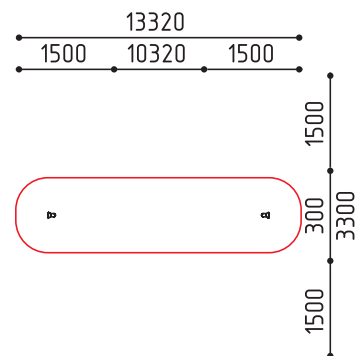

**2-080**  
3405x2340x1100  
(ДШВ в мм)

3-7 350

размеры в мм

MMplay / Тактильные дорожки / 3+

**2-069**  
6000x500x90  
(ДШВ в мм)

3-12 90

размеры в мм

**15-019**  
2540x45x1450  
(ДШВ в мм)

3+ 0

размеры в мм

«Металлофон»

**15-020**  
10320x300x1240  
(ДШВ в мм)

3+ 0

размеры в мм

«Эхо»

**6-011**  
5300x2180x2245  
(ДШВ в мм)

7-14 2

Универсальный (1)  
Гнездо (1)

MMplay / Качели / 7+

размеры в мм

**6-040-1**  
3630x2385x2770  
(ДШВ в мм)

7-14 595 1

Ring (1)

размеры в мм