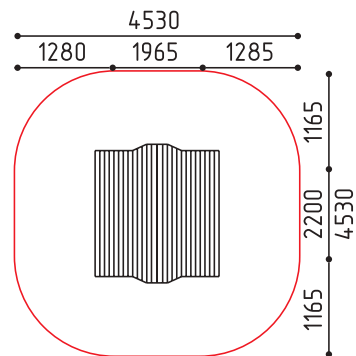

размеры в мм

**1-090**  
7900x6800x4800  
(ДШВ в мм)

5-12 1 шт

размеры в мм

**1-127**  
6900x3800x5100  
(ДШВ в мм)

5-12 1 шт

размеры в мм

**1-128**  
21000x10500x5100  
(ДШВ в мм)

«Ведьмина Башня»  
 Горка h: 2400, 1500

размеры в мм

**1-180**  
 10000x7900x4500  
 (ДШВ в мм)  
   
 5-14 2 шт

размеры в мм

MMplay / Игровые комплексы / 5+

**1-135**  
12250x8700x4000  
(ДШВ в мм)

5-12 1 шт

MMplay / Домики / 3+

размеры в мм

**5-075**  
2200x1965x2645  
(ДШВ в мм)

3-7

MMplay / Домики / 3+

размеры в мм

- открытые
- тематические
- для игр с песком

MMplay / Песочницы / 3+

**7-009**  
2000x2000x600  
(ДШВ в мм)

3-7 600

размеры в мм

**7-035**  
6900x6900x485  
(ДШВ в мм)

3-7 485

размеры в мм

**7-036**  
2600x2500x1200  
(ДШВ в мм)

3-7