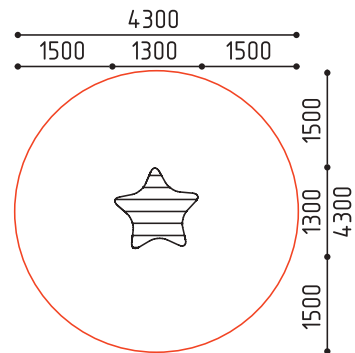

«Ведьмина Башня»  
 Горка h: 2400, 1500

размеры в мм

**1-180**  
 10000x7900x4500  
 (ДШВ в мм)  
   
 5-14 2 шт

размеры в мм

MMplay / Игровые комплексы / 5+

**1-135**  
12250x8700x4000  
(ДШВ в мм)

5-12 1 шт

«Космодром»  
Горка h: 1500, 900

размеры в мм

**1-147**  
 10630x10210x4100  
 (ДШВ в мм)

7-12    2250    2 шт

Горка h: 1500, 1500

размеры в мм

**1-169**  
 7500x4000x4100  
 (ДШВ в мм)

7-12    2250    1500

MMplay / Качалки / 7+

размеры в мм

**8-031-1**  
1300x1300x420  
(ДШВ в мм)

 7-12  
 420  
 1

«Звезда»

размеры в мм

**8-039**  
3800x820x1200  
(ДШВ в мм)

 5-12  
 2