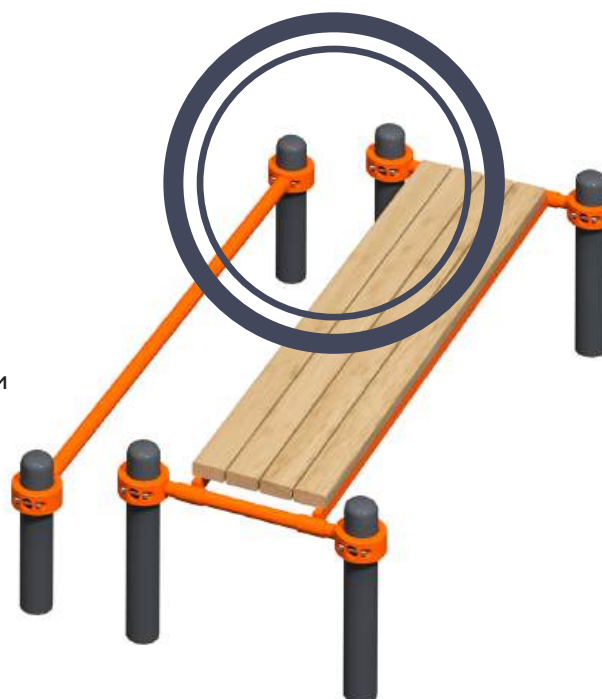

Втулка для крепления навесных элементов

- фирменная разработка;
- удешевление конструкции не теряя внешних и технических характеристик;
- высокая скорость сборки изделия;