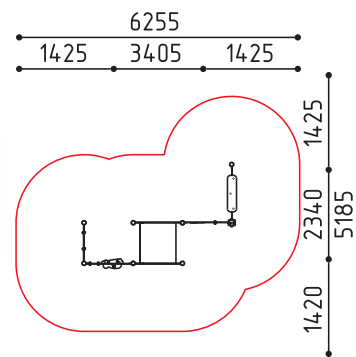

2-080
3405x2340x1100
(ДШВ в мм)

3-7 350

размеры в мм