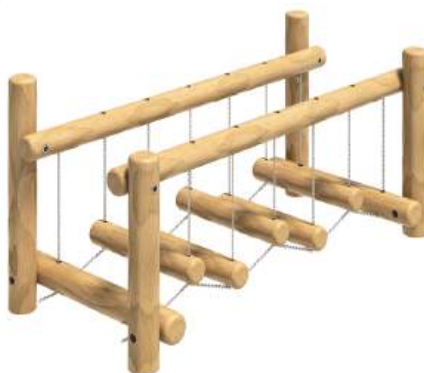

**13-013**  
3800x1400x1200  
(ДШВ в мм)

3-7

MMplay / Горки / 3+

размеры в мм

«Ёжик»

**4-065-1**  
2850x1330x1450  
(ДШВ в мм)

7-12 430

MMsport / Мостики / 3+