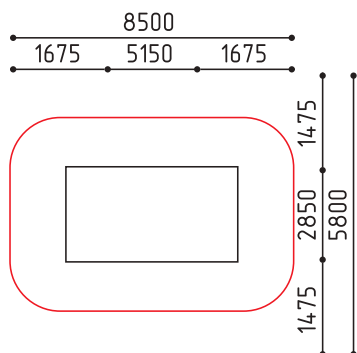

размеры в мм

**1-090**  
7900x6800x4800  
(ДШВ в мм)

5-12 1 шт

размеры в мм

**1-127**  
6900x3800x5100  
(ДШВ в мм)

5-12 1 шт

размеры в мм

**1-128**  
21000x10500x5100  
(ДШВ в мм)

«Крупная Рыба»

размеры в мм

**1-144**  
13300x4600x10300  
(ДШВ в мм)

   
5-12 2 шт

размеры в мм

MMplay / Игровые комплексы / 7+

**1-117-1**  
10000x6200x6000  
(ДШВ в мм)

    
7-14 2000 1500

«Пиратский Корабль»

размеры в мм

**1-098**  
5150x2850x2900  
(ДШВ в мм)

   
5-12 1 шт

размеры в мм

**1-099**  
10000x5050x2900  
(ДШВ в мм)

   
5-12 1 шт

размеры в мм

«Ведьмина Башня»  
 Горка h: 2400, 1500

размеры в мм

**1-180**  
 10000x7900x4500  
 (ДШВ в мм)  
   
 5-14 2 шт

размеры в мм

MMplay / Игровые комплексы / 5+

**1-135**  
12250x8700x4000  
(ДШВ в мм)

5-12 1 шт