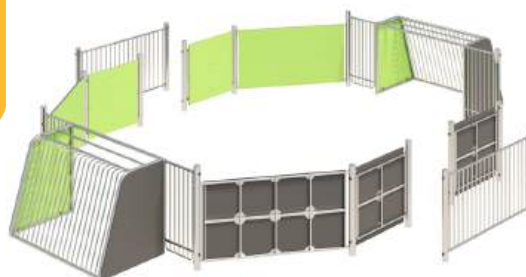

MMsport / Футбольная коробка / 7+

MMsport / Теннисный стол

MMsport / Баскетбольная стойка