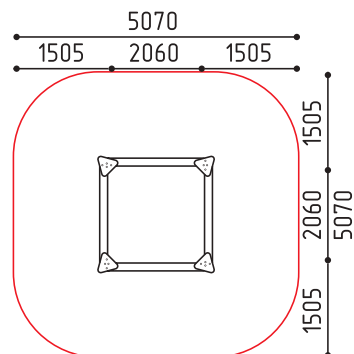

**2-080**  
3405x2340x1100  
(ДШВ в мм)

3-7 350

размеры в мм

MMplay / Тактильные дорожки / 3+

**2-069**  
6000x500x90  
(ДШВ в мм)

3-12 90

размеры в мм

**15-019**  
2540x45x1450  
(ДШВ в мм)

7-14 2

Универсальный (1)  
Гнездо (1)

MMplay / Качели / 7+

размеры в мм

**6-040-1**  
3630x2385x2770  
(ДШВ в мм)

7-14 595 1

Ring (1)

размеры в мм

**7-017-1**  
2060x2060x460  
(ДШВ в мм)

3-7 460

MMplay / Песочницы / 3+

размеры в мм

**7-020**  
4700x1200x380  
(ДШВ в мм)

3-7 380

размеры в мм

**7-024**  
2300x2300x410  
(ДШВ в мм)

3-7 410

размеры в мм

**7-049**  
2275x2165x310  
(ДШВ в мм)

3-7 310

размеры в мм

**13-028**  
3205x620x1785  
(ДШВ в мм)

2-4 1025 1025 1

MMplay / Горки / 2+