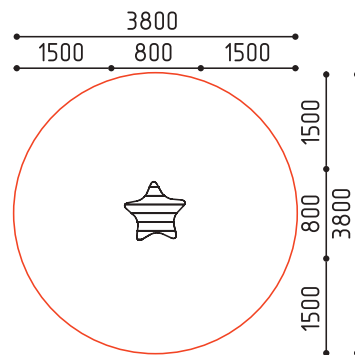

MMplay / Качалки / 7+

размеры в мм

8-031-1
1300x1300x420
(ДШВ в мм)

7-12
 420
 1

«Звезда»