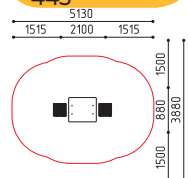

размеры в мм

MMcity / Столики

**12-018-1**  
2100x880x750  
(ДШВ в мм)

445

размеры в мм

Игра «Шахматы»

**12-019**  
2000x1680x780  
(ДШВ в мм)

480