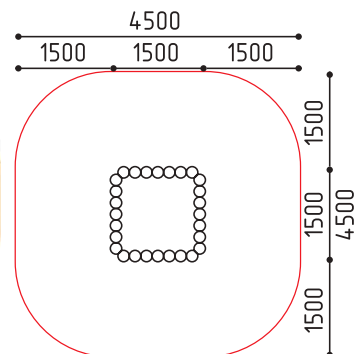

7-037
1500x1500x300
(ДШВ в мм)

3-7 300

размеры в мм