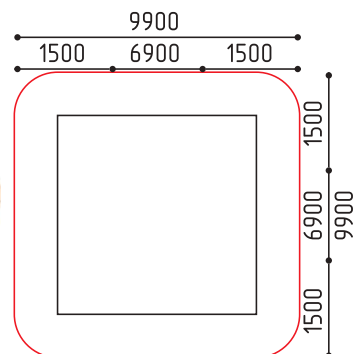

размеры в мм

**1-090**  
7900x6800x4800  
(ДШВ в мм)

5-12 1 шт

размеры в мм

**1-127**  
6900x3800x5100  
(ДШВ в мм)

5-12 1 шт

размеры в мм

**1-128**  
21000x10500x5100  
(ДШВ в мм)

«Ведьмина Башня»  
 Горка h: 2400, 1500

размеры в мм

**1-180**  
 10000x7900x4500  
 (ДШВ в мм)  
   
 5-14 2 шт

размеры в мм

MMplay / Игровые комплексы / 5+

**1-135**  
12250x8700x4000  
(ДШВ в мм)

5-12 1 шт

**7-009**  
2000x2000x600  
(ДШВ в мм)

3-7 600

размеры в мм

**7-035**  
6900x6900x485  
(ДШВ в мм)

3-7 485

размеры в мм

**7-036**  
2600x2500x1200  
(ДШВ в мм)

3-7

размеры в мм

**7-037**  
1500x1500x300  
(ДШВ в мм)

3-7 300

размеры в мм

**7-045-1**  
4500x4500x590  
(ДШВ в мм)

3-7 550

размеры в мм

**7-051**  
2000x2000x300  
(ДШВ в мм)