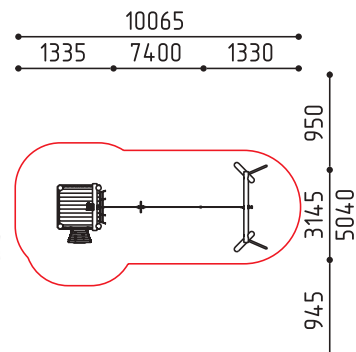

4-266
7400x3145x2870
(ДШВ в мм)

3-14 900

размеры в мм