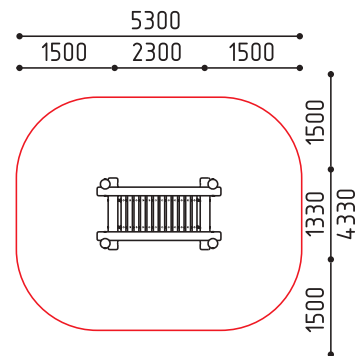

**1-100**  
11100x6100x3350  
(ДШВ в мм)

   
5-12 2 шт

размеры в мм

**1-159**  
 11100x6500x5350  
 (ДШВ в мм)  
    
 5-14 2400 2 шт

«Башня Волшебника»  
 Горка h: 2400, 1500

размеры в мм

**1-160**  
 8800x5900x5350  
 (ДШВ в мм)  
    
 5-14 2400 2 шт

«Ведьмина Башня»  
 Горка h: 2400, 1500

размеры в мм

**1-180**  
 10000x7900x4500  
 (ДШВ в мм)  
   
 5-14 2 шт

размеры в мм

MMplay / Игровые комплексы / 5+

**1-135**  
12250x8700x4000  
(ДШВ в мм)

5-12 1 шт

**13-013**  
3800x1400x1200  
(ДШВ в мм)

3-7

MMplay / Горки / 3+

размеры в мм

«Ёжик»

**4-065-1**  
2850x1330x1450  
(ДШВ в мм)

7-12 430

MMsport / Мостики / 3+

размеры в мм

**10-001**  
3700x1500x1880  
(ДШВ в мм)

7-12

размеры в мм

**10-005**  
2300x1330x1380  
(ДШВ в мм)

7-12 385

размеры в мм

Столики / Горки / Мостики