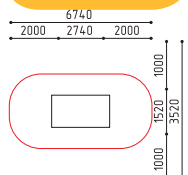

**16-029**  
8990x7685x1350  
(ДШВ в мм)

7+

MMsport / Футбольная коробка / 7+

размеры в мм

MMsport / Теннисный стол

**4-060**  
2740x1520x760  
(ДШВ в мм)

размеры в мм

MMsport / Футбольные ворота

**21-054-1**  
3180x2550x3810  
(ДШВ в мм)

12+ 3050

размеры в мм

MMsport / Баскетбольная стойка

**4-117-1**  
2440x1200x3800  
(ДШВ в мм)

12+ 3050

размеры в мм

**4-247**  
3160x1080x2080  
(ДШВ в мм)