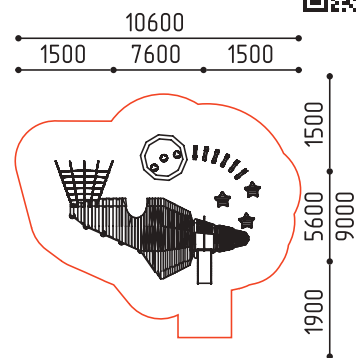

# ЭКОСТИЛЬ

---

ЭКОСТИЛЬ

MMplay / Игровые комплексы / 3+

**1-014**  
7600x5600x1900  
(ДШВ в мм)

3-7 550

«Ракушка»

размеры в мм

**1-092**  
4300x4000x2000  
(ДШВ в мм)

3-7 1 шт

размеры в мм

**1-148**  
6110x4040x2800  
(ДШВ в мм)

3-7 635 550

«Дом Бобра»

размеры в мм

MMplay / Игровые комплексы / 5+