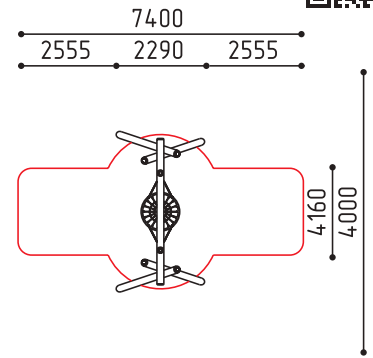

размеры в мм

Карапуз (1)  
Гнездо (1)

**6-075**  
4160x2290x2840  
(ДШВ в мм)

7-14 1330 1

Гнездо (1)

ММрplay / Качели Гнездо / 7+

размеры в мм

**4-228**  
6300x2700x3080  
(ДШВ в мм)