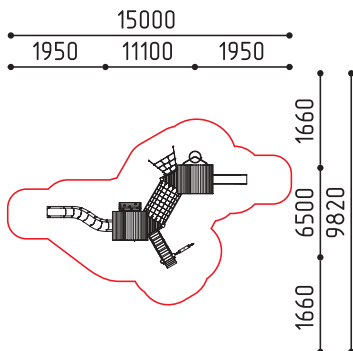

1-159
11100x6500x5350
(ДШВ в мм)

5-14 2400 2 шт

«Башня Волшебника»
Горка h: 2400, 1500

размеры в мм