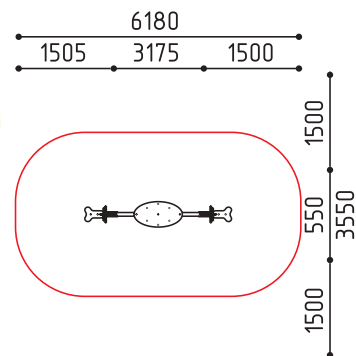

**8-104**  
725x450x730  
(ДШВ в мм)

 3-7  
 450  
 1

«Слон»

размеры в мм

ММрplay / Игровые элементы / 3+

**2-101**  
1280x825x1255  
(ДШВ в мм)

3-7 520 520

«Поезд»

размеры в мм

**2-102**  
2540x1485x1890  
(ДШВ в мм)

3-7 705 890

«Грузовик»

размеры в мм

ММрplay / Качалки / 3+

**8-097**  
890x365x755  
(ДШВ в мм)

3-7 495 1

«Скутер»

размеры в мм

**8-098**  
730x490x760  
(ДШВ в мм)

3-7 510 1

«За Рулем»

размеры в мм

ММрplay / Балансиры / 3+

**8-103**  
3175x550x810  
(ДШВ в мм)

3-7 555 2

«Мотоцикл»

размеры в мм

- Спортивные комплексы на металле
- Спортивные комплексы на брус

MMsport / Спортивные комплексы / 7+

**3-007**  
12700x5760x3870  
(ДШВ в мм)

7-12 2120

размеры в мм