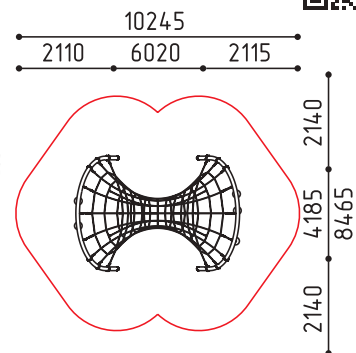

размеры в мм

MMsport / Спортивные элементы / 5+

**4-281**  
4930x4310x450  
(ДШВ в мм)

5-14

размеры в мм

MMsport / Спортивные элементы / 7+

**4-261**  
1685x385x2045  
(ДШВ в мм)

7+

размеры в мм

MMsport / Мишень / 7+

**4-256**  
3020x1250x3800  
(ДШВ в мм)

7+ 0

размеры в мм

**4-258**  
1200x105x2640  
(ДШВ в мм)

7+ 0

размеры в мм

MMsport / Пространственные сетки / 7+

**4-066-1**  
4340x4340x3180  
(ДШВ в мм)

7-12

размеры в мм

«Пирамида»

**4-248**  
6020x4185x2500  
(ДШВ в мм)

7-12 2500

«Туннель»

размеры в мм

**4-251**  
4150x4150x3145  
(ДШВ в мм)

7-12 3145

«Цирцит С Домиком»

размеры в мм

**4-260**  
3550x1560x1745  
(ДШВ в мм)

7-12 1745

MMsport / Полосы препятствий / 7+