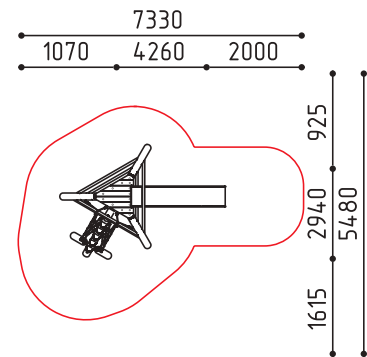

**1-100**  
11100x6100x3350  
(ДШВ в мм)

   
5-12 2 шт

размеры в мм

**1-159**  
 11100x6500x5350  
 (ДШВ в мм)  
    
 5-14 2400 2 шт

«Башня Волшебника»  
 Горка h: 2400, 1500

размеры в мм

**1-160**  
 8800x5900x5350  
 (ДШВ в мм)  
    
 5-14 2400 2 шт

«Ведьмина Башня»  
 Горка h: 2400, 1500

размеры в мм

**1-180**  
 10000x7900x4500  
 (ДШВ в мм)  
   
 5-14 2 шт

размеры в мм

MMplay / Игровые комплексы / 5+

**1-135**  
12250x8700x4000  
(ДШВ в мм)

5-12 1 шт

размеры в мм

**1-143**  
4950x3700x3100  
(ДШВ в мм)

5-12 1 шт

размеры в мм

**1-156**  
4260x2940x3230  
(ДШВ в мм)

5-12 1500 1500

размеры в мм

MMplay / Игровые комплексы / 7+