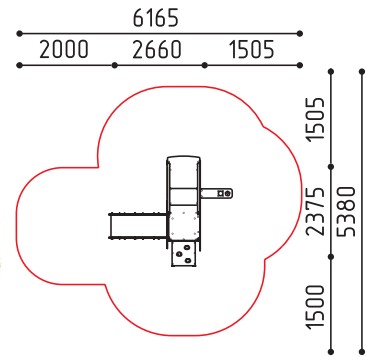

размеры в мм

**13-029**  
3200x660x2080  
(ДШВ в мм)

2-4 1265 1265 1

размеры в мм

**14-028-1**  
1205x1205x1180  
(ДШВ в мм)

5-7 1180 1

MMplay / Карусели / 5+

размеры в мм

**14-034-1**  
2060x1950x670  
(ДШВ в мм)

7-12 670

MMplay / Карусели / 7+

размеры в мм

- Игровые комплексы
- Песочницы
- Качалки
- Домики
- Тоннели
- Горки

**1-137**  
2660x2375x1460  
(ДШВ в мм)

3-7 550 550

«Кошкин Дом»

MMplay / Игровые комплексы / 3+

размеры в мм

**1-154**  
4990x3650x2330  
(ДШВ в мм)

3-7 420

«Кит»

размеры в мм

**7-048**  
1795x1255x1310  
(ДШВ в мм)