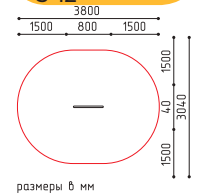

9-009
D 800
(ДШВ в мм)

5-12