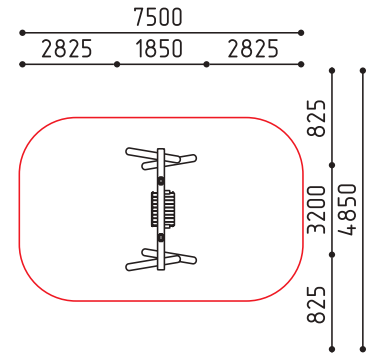

размеры в мм

Карапуз (1)  
Гнездо (1)

**6-075**  
4160x2290x2840  
(ДШВ в мм)

7-14 1330 1

Гнездо (1)

ММрplay / Качели Гнездо / 7+

размеры в мм

**4-228**  
6300x2700x3080  
(ДШВ в мм)

5-12 1600

Викинг (1)

ММрplay / Качели с канатом викинг / 5+

размеры в мм

**6-073**  
5650x3250x3900  
(ДШВ в мм)

5-12 1420

Викинг (1)

размеры в мм

**6-036**  
3200x1850x2560  
(ДШВ в мм)

5-12

ММрplay / Диван-качели / 5+

размеры в мм

**6-074**  
2250x1460x2005  
(ДШВ в мм)

5-12 1110

размеры в мм

MMplay / Бизиборды / 3+