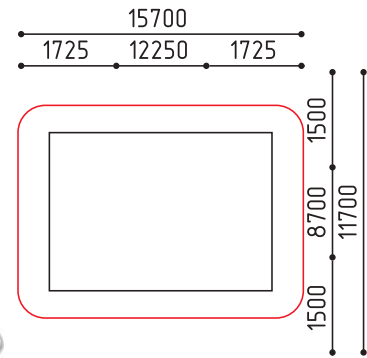

размеры в мм

**1-090**  
7900x6800x4800  
(ДШВ в мм)

5-12 1 шт

размеры в мм

**1-127**  
6900x3800x5100  
(ДШВ в мм)

5-12 1 шт

размеры в мм

**1-128**  
21000x10500x5100  
(ДШВ в мм)

**1-100**  
11100x6100x3350  
(ДШВ в мм)

   
5-12 2 шт

размеры в мм

**1-159**  
 11100x6500x5350  
 (ДШВ в мм)  
    
 5-14 2400 2 шт

«Башня Волшебника»  
 Горка h: 2400, 1500

размеры в мм

**1-160**  
 8800x5900x5350  
 (ДШВ в мм)  
    
 5-14 2400 2 шт

«Ведьмина Башня»  
 Горка h: 2400, 1500

размеры в мм

**1-180**  
 10000x7900x4500  
 (ДШВ в мм)  
   
 5-14 2 шт

размеры в мм

MMplay / Игровые комплексы / 5+

**1-135**  
12250x8700x4000  
(ДШВ в мм)

5-12 1 шт

размеры в мм

**1-143**  
4950x3700x3100  
(ДШВ в мм)

5-12 1 шт

размеры в мм

**1-156**  
4260x2940x3230  
(ДШВ в мм)

5-12 1500 1500

размеры в мм

MMplay / Игровые комплексы / 7+