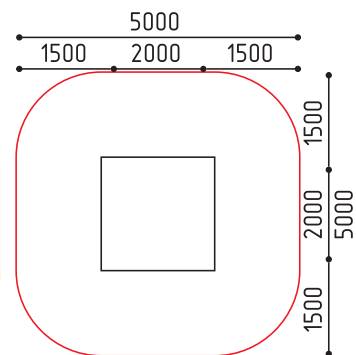

«Ведьмина Башня»  
 Горка h: 2400, 1500

размеры в мм

**1-180**  
 10000x7900x4500  
 (ДШВ в мм)  
   
 5-14 2 шт

размеры в мм

MMplay / Игровые комплексы / 5+

**1-135**  
12250x8700x4000  
(ДШВ в мм)

5-12 1 шт

«Космодром»  
Горка h: 1500, 900

размеры в мм

**1-147**  
 10630x10210x4100  
 (ДШВ в мм)

7-12    2250    2 шт

Горка h: 1500, 1500

размеры в мм

**1-169**  
 7500x4000x4100  
 (ДШВ в мм)

7-12    2250    1500

MMplay / Домики / 3+

размеры в мм

**5-075**  
2200x1965x2645  
(ДШВ в мм)

3-7

MMplay / Домики / 3+

размеры в мм

- открытые
- тематические
- для игр с песком

MMplay / Песочницы / 3+

**7-009**  
2000x2000x600  
(ДШВ в мм)

3-7 600

размеры в мм

**7-035**  
6900x6900x485  
(ДШВ в мм)

3-7 485

размеры в мм

**7-036**  
2600x2500x1200  
(ДШВ в мм)

3-7