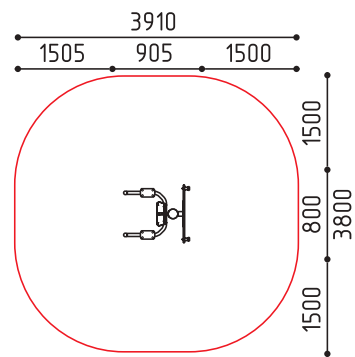

MMsport / Батуты / 4+

- 4-054-135**  
1350x1350x400  
(ДШВ в мм)
- 4-054-160**  
1600x1600x400  
(ДШВ в мм)
- 4-054-190**  
1900x1900x400  
(ДШВ в мм)
- 4-054-210**  
2100x2100x400  
(ДШВ в мм)

- 4-231-135**  
1350x1350x400  
(ДШВ в мм)
- 4-231-160**  
1600x1600x400  
(ДШВ в мм)
- 4-231-180**  
1800x1800x400  
(ДШВ в мм)
- 4-231-210**  
2100x2100x400  
(ДШВ в мм)

размеры в мм

размеры в мм

размеры в мм

размеры в мм

**24-001**  
980x180x1000  
(ДШВ в мм)

**24-002**  
1080x980x1000  
(ДШВ в мм)

**24-003**  
1040x180x1000  
(ДШВ в мм)

**24-004**  
1500x110x150  
(ДШВ в мм)