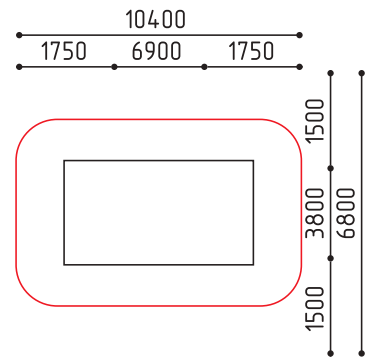

**1-092**  
4300x4000x2000  
(ДШВ в мм)

3-7 1 шт

размеры в мм

**1-148**  
6110x4040x2800  
(ДШВ в мм)

3-7 635 550

«Дом Бобра»

размеры в мм

MMplay / Игровые комплексы / 5+

размеры в мм

**1-090**  
7900x6800x4800  
(ДШВ в мм)

5-12 1 шт

размеры в мм

**1-127**  
6900x3800x5100  
(ДШВ в мм)

5-12 1 шт

размеры в мм

**1-128**  
21000x10500x5100  
(ДШВ в мм)

5-12 2 шт

размеры в мм

**1-155**  
6920x4520x3500  
(ДШВ в мм)

5-12 2750

размеры в мм

MMplay / Игровые комплексы / 5+

**1-082**  
18000x2000(2500)x5000  
(ДШВ в мм)

   
5-12 1 шт

«Крупная Рыба»

размеры в мм

**1-144**  
13300x4600x10300  
(ДШВ в мм)

   
5-12 2 шт

размеры в мм

MMplay / Игровые комплексы / 7+

**1-117-1**  
10000x6200x6000  
(ДШВ в мм)

    
7-14 2000 1500