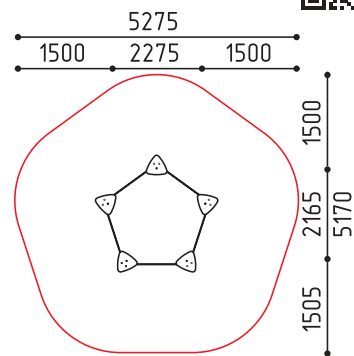

3-7 410

размеры в мм

**7-049**  
2275x2165x310  
(ДШВ в мм)

3-7 310

размеры в мм

**13-028**  
3205x620x1785  
(ДШВ в мм)

2-4 1025 1025 1

MMplay / Горки / 2+