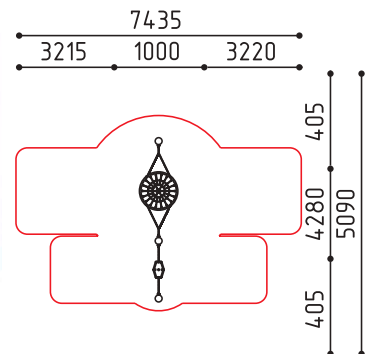

размеры в мм

**1-090**  
7900x6800x4800  
(ДШВ в мм)

5-12 1 шт

размеры в мм

**1-127**  
6900x3800x5100  
(ДШВ в мм)

5-12 1 шт

размеры в мм

**1-128**  
21000x10500x5100  
(ДШВ в мм)

«Ведьмина Башня»  
 Горка h: 2400, 1500

размеры в мм

**1-180**  
 10000x7900x4500  
 (ДШВ в мм)  
   
 5-14 2 шт

размеры в мм

MMplay / Игровые комплексы / 5+

**1-135**  
12250x8700x4000  
(ДШВ в мм)

5-12 1 шт

5-12 600

размеры в мм

**14-038**  
1170x1050x740  
(ДШВ в мм)

5-12 125

размеры в мм

**6-072**  
4280x1000x1985  
(ДШВ в мм)

≤3, 7-14 600 2

MMplay / Качели для малышей / 3+

размеры в мм

Карапуз (1)  
Гнездо (1)

**6-075**  
4160x2290x2840  
(ДШВ в мм)

7-14 1330 1

Гнездо (1)

ММрplay / Качели Гнездо / 7+

размеры в мм

**4-228**  
6300x2700x3080  
(ДШВ в мм)