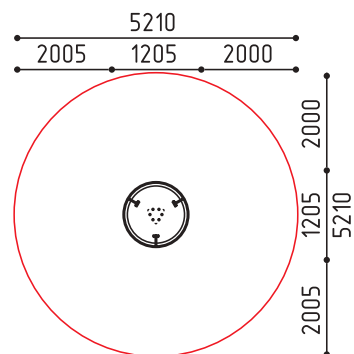

размеры в мм

**13-029**  
3200x660x2080  
(ДШВ в мм)

2-4 1265 1265 1

размеры в мм

**14-028-1**  
1205x1205x1180  
(ДШВ в мм)

5-7 1180 1

MMplay / Карусели / 5+

размеры в мм