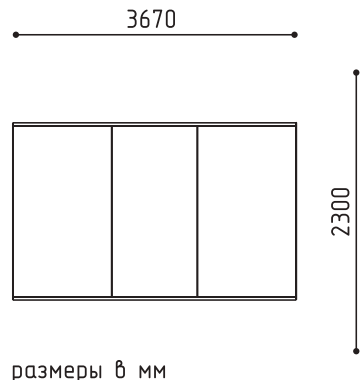

размеры в мм

MMcity / Столики

**12-018-1**  
2100x880x750  
(ДШВ в мм)

445

размеры в мм

Игра «Шахматы»

**12-019**  
2000x1680x780  
(ДШВ в мм)

480