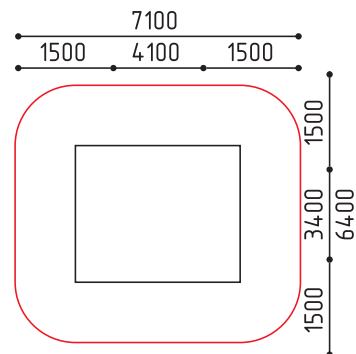

# ЭКОСТИЛЬ

---

ЭКОСТИЛЬ

MMplay / Игровые комплексы / 3+

**1-014**  
7600x5600x1900  
(ДШВ в мм)

3-7 550

«Ракушка»

размеры в мм

**1-092**  
4300x4000x2000  
(ДШВ в мм)

3-7 1 шт

размеры в мм

**1-148**  
6110x4040x2800  
(ДШВ в мм)

3-7 635 550

«Дом Бобра»

размеры в мм

MMplay / Игровые комплексы / 5+

**1-142**  
4100x3400x2200  
(ДШВ в мм)

5-12 1 шт

размеры в мм

**1-077-1**  
3020x1110x1800  
(ДШВ в мм)

5-12 905 900

размеры в мм

**1-085**  
11000x8100x3800  
(ДШВ в мм)

5-12 1 шт

размеры в мм

**1-090**  
7900x6800x4800  
(ДШВ в мм)

5-12 1 шт

размеры в мм

**1-127**  
6900x3800x5100  
(ДШВ в мм)

5-12 1 шт

размеры в мм

**1-128**  
21000x10500x5100  
(ДШВ в мм)