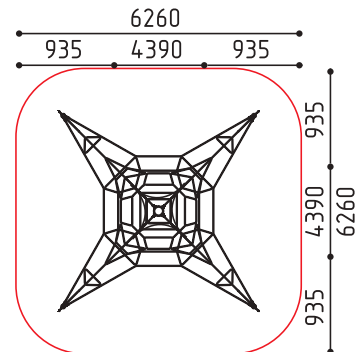

4-147-1
4390x4390x3600
(ДШВ в мм)

12+ 3600

размеры в мм