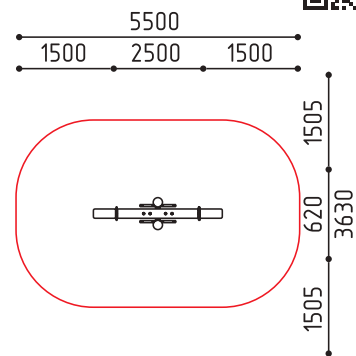

«Ведьмина Башня»  
 Горка h: 2400, 1500

размеры в мм

**1-180**  
 10000x7900x4500  
 (ДШВ в мм)  
   
 5-14 2 шт

размеры в мм

MMplay / Игровые комплексы / 5+

**1-135**  
12250x8700x4000  
(ДШВ в мм)

5-12 1 шт

«Космодром»  
Горка h: 1500, 900

размеры в мм

**1-147**  
 10630x10210x4100  
 (ДШВ в мм)

7-12    2250    2 шт

Горка h: 1500, 1500

размеры в мм

**1-169**  
 7500x4000x4100  
 (ДШВ в мм)

7-12    2250    1500

MMplay / Качалки / 7+

размеры в мм

**8-031-1**  
1300x1300x420  
(ДШВ в мм)

 7-12  
 420  
 1

«Звезда»

размеры в мм

**8-039**  
3800x820x1200  
(ДШВ в мм)

 5-12  
 2

MMplay / Балансиры / 5+

размеры в мм

**8-084-1**  
2500x620x830  
(ДШВ в мм)

5-12 1110 2

MMplay / Балансиры / 5+

размеры в мм

**8-100**  
4700x4100x3300  
(ДШВ в мм)

7-12 4