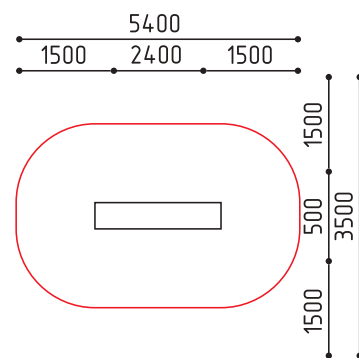

**1-100**  
11100x6100x3350  
(ДШВ в мм)

   
5-12 2 шт

размеры в мм

**1-159**  
 11100x6500x5350  
 (ДШВ в мм)  
    
 5-14 2400 2 шт

«Башня Волшебника»  
 Горка h: 2400, 1500

размеры в мм

**1-160**  
 8800x5900x5350  
 (ДШВ в мм)  
    
 5-14 2400 2 шт

«Якорь»

размеры в мм

**4-048**  
2090x1890x1300  
(ДШВ в мм)

7-12 990

MMsport / Переправы / 7+

размеры в мм

**4-271**  
2490x2680x2600  
(ДШВ в мм)

7-12

размеры в мм

**4-283**  
2870x990x1350  
(ДШВ в мм)

7-12

размеры в мм

**4-284**  
2400x500x2600  
(ДШВ в мм)

7-12

размеры в мм

Канатные конструкции

MMsport / Полосы препятствий / 7+

**4-026**  
10750x4370x2730  
(ДШВ в мм)

7-12 2730

размеры в мм

**4-273**  
14600x4400x2700  
(ДШВ в мм)

7-12

размеры в мм

MMsport / Комбинации / 7+