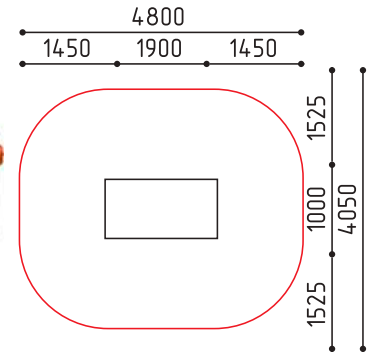

MMsport / Скамья для пресса / 12+

21-069-1
1800x680x1500
(ДШВ в мм)

12+ 1400

Скамья для пресса h: 450-1000

размеры в мм

21-110
1900x1000x500
(ДШВ в мм)

12+ 400

Турник h: 300
Скамья для пресса h: 400

размеры в мм

MMsport / Вертикальная сеть-стена / 12+

21-108
1500x89x2300
(ДШВ в мм)

12+ 2265

Вертикальная стена h: 2265

размеры в мм

21-113
2270x130x2400
(ДШВ в мм)

12+ 2300

Вертикальная стена h: 2300
Флаг h: 2300

размеры в мм

MMsport / Турник с канатом / 12+

21-107
1500x89x2300
(ДШВ в мм)

12+ 2200

Канат h: 2200

размеры в мм