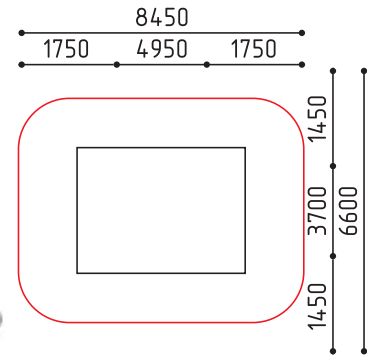

размеры в мм

**1-090**  
7900x6800x4800  
(ДШВ в мм)

5-12 1 шт

размеры в мм

**1-127**  
6900x3800x5100  
(ДШВ в мм)

5-12 1 шт

размеры в мм

**1-128**  
21000x10500x5100  
(ДШВ в мм)

**1-100**  
11100x6100x3350  
(ДШВ в мм)

   
5-12 2 шт

размеры в мм

**1-159**  
 11100x6500x5350  
 (ДШВ в мм)  
    
 5-14 2400 2 шт

«Башня Волшебника»  
 Горка h: 2400, 1500

размеры в мм

**1-160**  
 8800x5900x5350  
 (ДШВ в мм)  
    
 5-14 2400 2 шт

«Ведьмина Башня»  
 Горка h: 2400, 1500

размеры в мм

**1-180**  
 10000x7900x4500  
 (ДШВ в мм)  
   
 5-14 2 шт

размеры в мм

MMplay / Игровые комплексы / 5+

**1-135**  
12250x8700x4000  
(ДШВ в мм)

5-12 1 шт

размеры в мм

**1-143**  
4950x3700x3100  
(ДШВ в мм)

5-12 1 шт

размеры в мм

**1-156**  
4260x2940x3230  
(ДШВ в мм)

5-12 1500 1500

размеры в мм

MMplay / Игровые комплексы / 7+