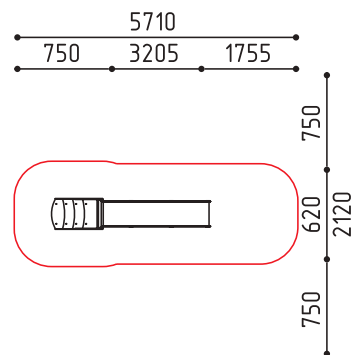

3-7 410

размеры в мм

**7-049**  
2275x2165x310  
(ДШВ в мм)

3-7 310

размеры в мм

**13-028**  
3205x620x1785  
(ДШВ в мм)

2-4 1025 1025 1

MMplay / Горки / 2+

размеры в мм

**13-029**  
3200x660x2080  
(ДШВ в мм)

2-4 1265 1265 1

размеры в мм

**14-028-1**  
1205x1205x1180  
(ДШВ в мм)

5-7 1180 1

MMplay / Карусели / 5+

размеры в мм