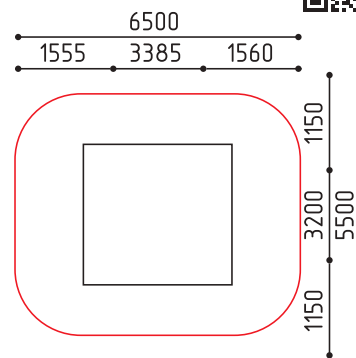

размеры в мм

**4-283**  
2870x990x1350  
(ДШВ в мм)

7-12

размеры в мм

**4-284**  
2400x500x2600  
(ДШВ в мм)

7-12

размеры в мм

Канатные конструкции

MMsport / Полосы препятствий / 7+

**4-026**  
10750x4370x2730  
(ДШВ в мм)

7-12 2730

размеры в мм

**4-273**  
14600x4400x2700  
(ДШВ в мм)

7-12

размеры в мм

MMsport / Комбинации / 7+

**4-140**  
4500x2700x2300  
(ДШВ в мм)

7-12

размеры в мм

**4-246**  
6450x4100x3000  
(ДШВ в мм)

7-12

размеры в мм

**4-252**  
8700x5900x1650  
(ДШВ в мм)

7-12

размеры в мм

**4-253**  
3385x3200x2800  
(ДШВ в мм)

7-12

размеры в мм

**4-263**  
8600x8000x3500  
(ДШВ в мм)

7-12

размеры в мм

**4-275**  
9700x4900x1500  
(ДШВ в мм)