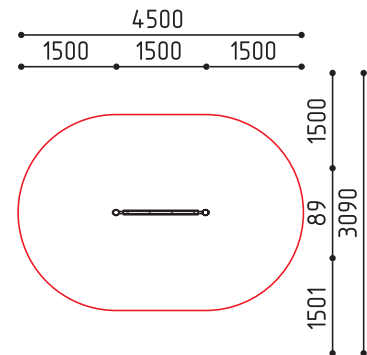

12+ 400

Турник h: 300  
Скамья для пресса h: 400

размеры в мм

MMsport / Вертикальная сеть-стена / 12+

**21-108**  
1500x89x2300  
(ДШВ в мм)

12+ 2265

Вертикальная стена h: 2265

размеры в мм