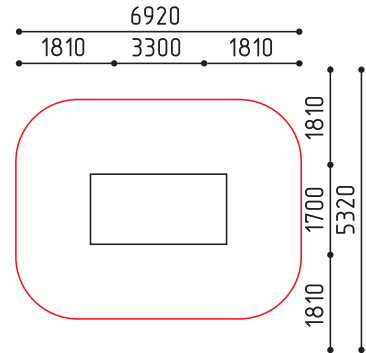

«Скутер»

размеры в мм

**8-098**  
730x490x760  
(ДШВ в мм)

3-7 510 1

«За Рулем»

размеры в мм

ММрplay / Балансиры / 3+

**8-103**  
3175x550x810  
(ДШВ в мм)

3-7 555 2

«Мотоцикл»

размеры в мм

- Спортивные комплексы на металле
- Спортивные комплексы на брус

MMsport / Спортивные комплексы / 7+

**3-007**  
12700x5760x3870  
(ДШВ в мм)

7-12 2120

размеры в мм

**4-262**  
2050x2050x2150  
(ДШВ в мм)

7-12 2000

размеры в мм

**4-276**  
2500x2500x2000  
(ДШВ в мм)

7-12

размеры в мм

**4-277**  
3300x1700x2000  
(ДШВ в мм)

7-12

размеры в мм

MMsport / Спортивные элементы / 5+

**4-281**  
4930x4310x450  
(ДШВ в мм)

5-14

размеры в мм

MMsport / Спортивные элементы / 7+

**4-261**  
1685x385x2045  
(ДШВ в мм)

7+