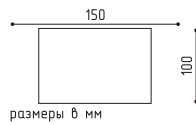

20-013
150x100x900
(ДШВ в мм)