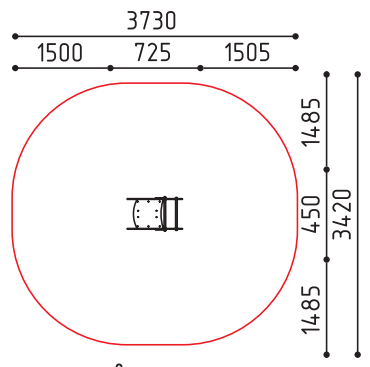

размеры в мм