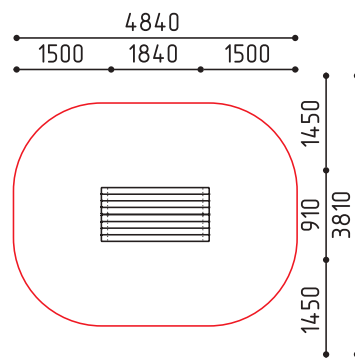

**1-100**  
11100x6100x3350  
(ДШВ в мм)

   
5-12 2 шт

размеры в мм

**1-159**  
 11100x6500x5350  
 (ДШВ в мм)  
    
 5-14 2400 2 шт

«Башня Волшебника»  
 Горка h: 2400, 1500

размеры в мм

**1-160**  
 8800x5900x5350  
 (ДШВ в мм)  
    
 5-14 2400 2 шт

«Ведьмина Башня»  
 Горка h: 2400, 1500

размеры в мм

**1-180**  
 10000x7900x4500  
 (ДШВ в мм)  
   
 5-14 2 шт

размеры в мм

MMplay / Игровые комплексы / 5+

**1-135**  
12250x8700x4000  
(ДШВ в мм)

5-12 1 шт

**2-005-1**  
1300x190x1490  
(ДШВ в мм)

3-12 0

«Арифметика»

размеры в мм

**2-038-1**  
1580x220x1520  
(ДШВ в мм)

3-12 0

«Зигзаг»

размеры в мм

MMplay / Школа / 3+

**2-026**  
2240x790x1800  
(ДШВ в мм)

3-7 0

размеры в мм

**2-103**  
1840x910x1690  
(ДШВ в мм)

3-7 0

размеры в мм

MMplay / Музыкальные инструменты / 3+