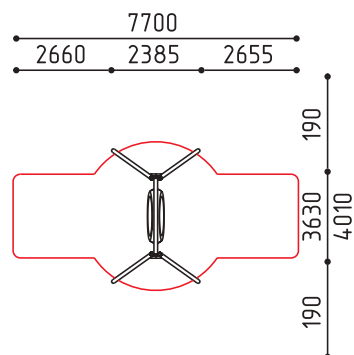

7-14 2

Универсальный (1)  
Гнездо (1)

MMplay / Качели / 7+

размеры в мм

**6-040-1**  
3630x2385x2770  
(ДШВ в мм)

7-14 595 1

Ring (1)

размеры в мм