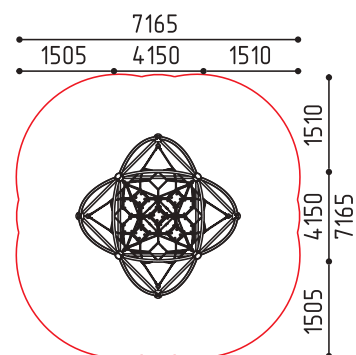

размеры в мм

**4-251**  
4150x4150x3145  
(ДШВ в мм)

7-12 3145

«Цирцит С Домиком»

размеры в мм

**4-260**  
3550x1560x1745  
(ДШВ в мм)

7-12 1745

MMsport / Полосы препятствий / 7+