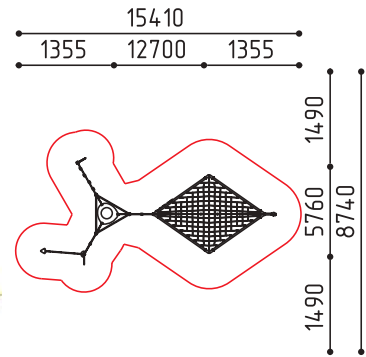

«Скутер»

размеры в мм

**8-098**  
730x490x760  
(ДШВ в мм)

3-7 510 1

«За Рулем»

размеры в мм

ММрplay / Балансиры / 3+

**8-103**  
3175x550x810  
(ДШВ в мм)

3-7 555 2

«Мотоцикл»

размеры в мм

- Спортивные комплексы на металле
- Спортивные комплексы на брус

MMsport / Спортивные комплексы / 7+

**3-007**  
12700x5760x3870  
(ДШВ в мм)

7-12 2120

размеры в мм