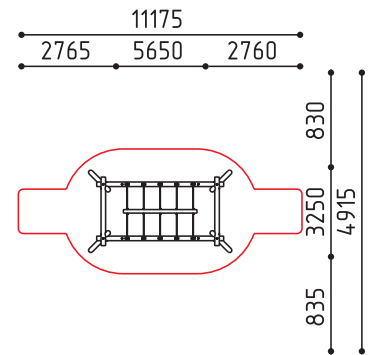

размеры в мм