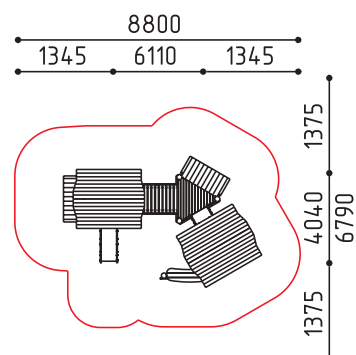

# ЭКОСТИЛЬ

---

ЭКОСТИЛЬ

MMplay / Игровые комплексы / 3+

**1-014**  
7600x5600x1900  
(ДШВ в мм)

3-7 550

«Ракушка»

размеры в мм

**1-092**  
4300x4000x2000  
(ДШВ в мм)

3-7 1 шт

размеры в мм

**1-148**  
6110x4040x2800  
(ДШВ в мм)

3-7 635 550

«Дом Бобра»

размеры в мм

MMplay / Игровые комплексы / 5+

размеры в мм

**1-090**  
7900x6800x4800  
(ДШВ в мм)

5-12 1 шт

размеры в мм

**1-127**  
6900x3800x5100  
(ДШВ в мм)

5-12 1 шт

размеры в мм

**1-128**  
21000x10500x5100  
(ДШВ в мм)