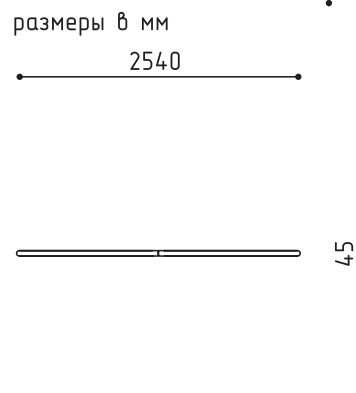

размеры в мм

«Металлофон»

15-020
10320x300x1240
(ДШВ в мм)

3+ 0