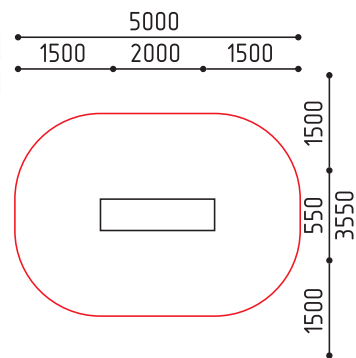

MMsport / Тренажеры / 12+

18-037
2000x550x750
(ДШВ в мм)

12+

размеры в мм

18-038
2100x1235x1100
(ДШВ в мм)

12+

«Скамья Для Жима Штанги Лежа»