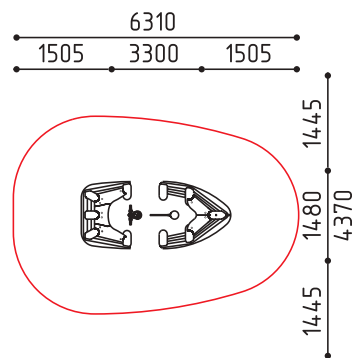

«Ведьмина Башня»  
 Горка h: 2400, 1500

размеры в мм

**1-180**  
 10000x7900x4500  
 (ДШВ в мм)  
   
 5-14 2 шт

размеры в мм

MMplay / Игровые комплексы / 5+

**1-135**  
12250x8700x4000  
(ДШВ в мм)

5-12 1 шт

«Большой Замок»

размеры в мм

**1-153**  
9290x8030x5690  
(ДШВ в мм)

7-12    2440    1500

«Большой Замок»

размеры в мм

**1-152**  
14780x12700x3750  
(ДШВ в мм)

7-12    1500    2 шт

«Космодром»  
Горка h: 1500, 900

размеры в мм

**1-147**  
 10630x10210x4100  
 (ДШВ в мм)

7-12    2250    2 шт

Горка h: 1500, 1500

размеры в мм

**1-169**  
 7500x4000x4100  
 (ДШВ в мм)

7-12    2250    1500

размеры в мм

**1-170**  
 4780x3410x3600  
 (ДШВ в мм)

7-12

размеры в мм

**2-098**  
3500x1480x2500  
(ДШВ в мм)

 3-7  
 400  
 400

«Кораблик»

MMplay / Игровые элементы / 3+