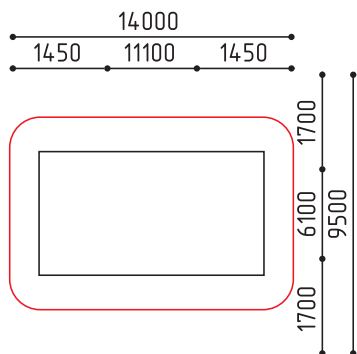

1-100
11100x6100x3350
(ДШВ в мм)

5-12 2 шт

размеры в мм