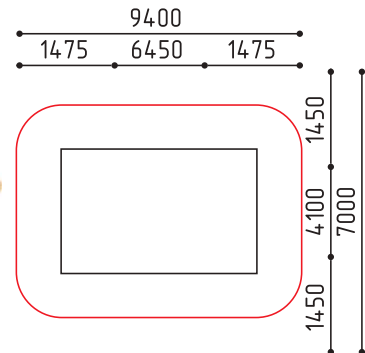

размеры в мм

4-246
6450x4100x3000
(ДШВ в мм)

7-12