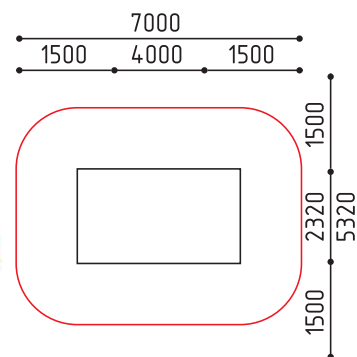

размеры в мм

18-055

4000x2320x2200
(ДШВ в мм)

12+

Тренажер предназначен для создания кардионагрузки и тренировки мышц ног и рук. Движения на тренажере имитируют движения лыжника. Шаговый тренажер - имитатор ходьбы. Велотренажер укрепляет физическое состояние организма. Тренажер предназначен как для одного пользователя, так и для двух, трех одновременно.

размеры в мм

18-059

1750x830x1480
(ДШВ в мм)

12+

180

Спортивный тренажер предназначен для тренировки мышц талии, живота и поясницы. Маятниковый тренажер предназначен для тренировки мышц брюшного пресса, внешней поверхности бедер и мышц поясничного отдела. Тренажер предназначен как для одного пользователя, так и для двух одновременно.