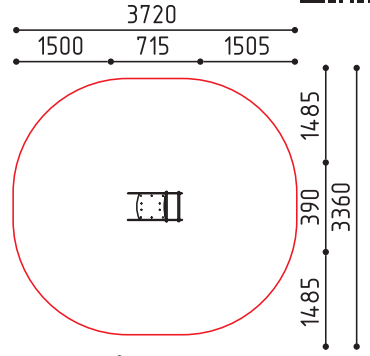

«Кошкин Дом»

MMplay / Игровые комплексы / 3+

размеры в мм

**1-154**  
4990x3650x2330  
(ДШВ в мм)

3-7 420

«Кит»

размеры в мм

**7-048**  
1795x1255x1310  
(ДШВ в мм)

3-7 440

MMplay / Песочницы / 3+

размеры в мм

**8-105**  
750x410x950  
(ДШВ в мм)

3-7 450 1

«Дракончик»

MMplay / Качалки / 3+

размеры в мм

**8-106**  
715x390x775  
(ДШВ в мм)

 3-7  
 450  
 1

«Лошадка»

размеры в мм

**8-107**  
1035x1035x640  
(ДШВ в мм)

 3-7  
 470  
 4

«Водяная Лилия»

размеры в мм