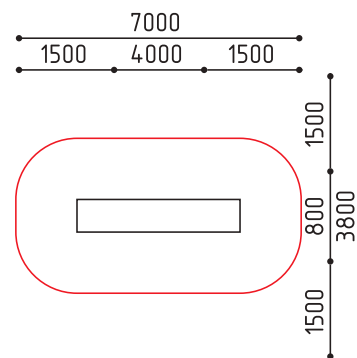

18-054

4000x800x1750
(ДШВ в мм)

12+

Мнофункциональный спортивный тренажер состоит из велотренажера, стойки для укрепления пресса, твистера, вращающегося колеса, панели для развития моторики рук. Подходит для лиц с ОВЗ и для пожилых людей. Тренажер предназначен как для одного пользователя, так и для шести одновременно.