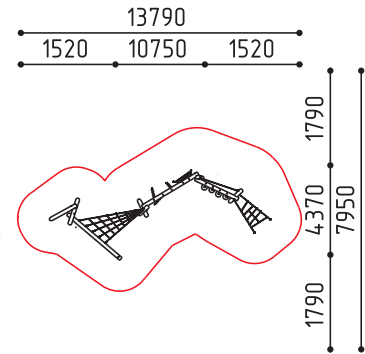

MMsport / Полосы препятствий / 7+

4-026
10750x4370x2730
(ДШВ в мм)

7-12 2730