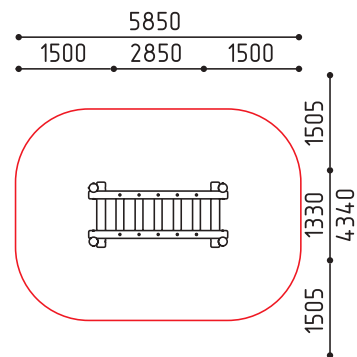

«Ведьмина Башня»  
 Горка h: 2400, 1500

размеры в мм

**1-180**  
 10000x7900x4500  
 (ДШВ в мм)  
   
 5-14 2 шт

размеры в мм

MMplay / Игровые комплексы / 5+

**1-135**  
12250x8700x4000  
(ДШВ в мм)

5-12 1 шт

«Космодром»  
Горка h: 1500, 900

размеры в мм

**1-147**  
 10630x10210x4100  
 (ДШВ в мм)

7-12    2250    2 шт

Горка h: 1500, 1500

размеры в мм

**1-169**  
 7500x4000x4100  
 (ДШВ в мм)

7-12    2250    1500

**13-013**  
3800x1400x1200  
(ДШВ в мм)

3-7

MMplay / Горки / 3+

размеры в мм

«Ёжик»

**4-065-1**  
2850x1330x1450  
(ДШВ в мм)

7-12 430

MMsport / Мостики / 3+

размеры в мм

**10-001**  
3700x1500x1880  
(ДШВ в мм)

7-12

размеры в мм

**10-005**  
2300x1330x1380  
(ДШВ в мм)

7-12 385

размеры в мм

Столики / Горки / Мостики