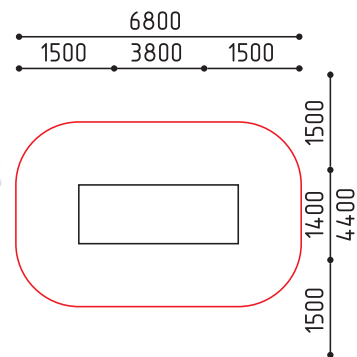

«Ведьмина Башня»  
 Горка h: 2400, 1500

размеры в мм

**1-180**  
 10000x7900x4500  
 (ДШВ в мм)  
   
 5-14 2 шт

размеры в мм

MMplay / Игровые комплексы / 5+

**1-135**  
12250x8700x4000  
(ДШВ в мм)

5-12 1 шт

**6-036**  
3200x1850x2560  
(ДШВ в мм)

5-12

ММрplay / Диван-качели / 5+

размеры в мм

**6-074**  
2250x1460x2005  
(ДШВ в мм)

5-12 1110

размеры в мм

MMplay / Бизиборды / 3+

**15-018**  
1600x755x2090  
(ДШВ в мм)

3+ 0

«Дендрофон»

размеры в мм

**12-015**  
1300x1200x500  
(ДШВ в мм)

3-7 6

MMplay / Столики / 3+

размеры в мм

**13-013**  
3800x1400x1200  
(ДШВ в мм)

3-7

MMplay / Горки / 3+

размеры в мм

«Ёжик»

**4-065-1**  
2850x1330x1450  
(ДШВ в мм)

7-12 430

MMsport / Мостики / 3+