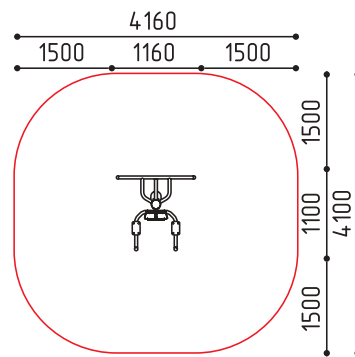

MMsport / Батуты / 4+

- 4-054-135**  
1350x1350x400  
(ДШВ в мм)
- 4-054-160**  
1600x1600x400  
(ДШВ в мм)
- 4-054-190**  
1900x1900x400  
(ДШВ в мм)
- 4-054-210**  
2100x2100x400  
(ДШВ в мм)

- 4-231-135**  
1350x1350x400  
(ДШВ в мм)
- 4-231-160**  
1600x1600x400  
(ДШВ в мм)
- 4-231-180**  
1800x1800x400  
(ДШВ в мм)
- 4-231-210**  
2100x2100x400  
(ДШВ в мм)

размеры в мм

размеры в мм

размеры в мм

размеры в мм

**24-001**  
980x180x1000  
(ДШВ в мм)

**24-002**  
1080x980x1000  
(ДШВ в мм)

**24-003**  
1040x180x1000  
(ДШВ в мм)

**24-004**  
1500x110x150  
(ДШВ в мм)