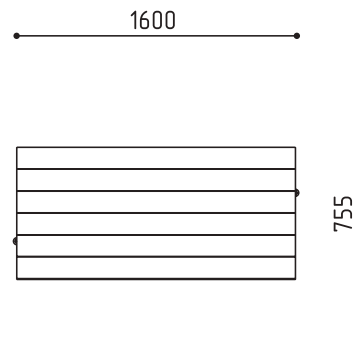

MMplay / Музыкальные инструменты / 3+

15-018
1600x755x2090
(ДШВ в мм)

3+ 0

«Дендрофон»

размеры в мм