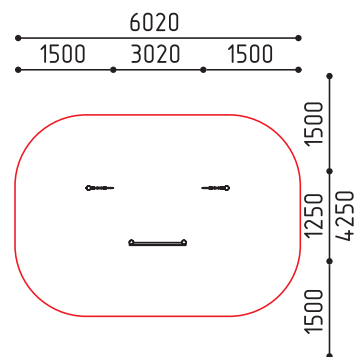

«Скутер»

размеры в мм

**8-098**  
730x490x760  
(ДШВ в мм)

3-7 510 1

«За Рулем»

размеры в мм

ММрplay / Балансиры / 3+

**8-103**  
3175x550x810  
(ДШВ в мм)

размеры в мм

MMsport / Спортивные элементы / 5+

**4-281**  
4930x4310x450  
(ДШВ в мм)

5-14

размеры в мм

MMsport / Спортивные элементы / 7+

**4-261**  
1685x385x2045  
(ДШВ в мм)

7+

размеры в мм

MMsport / Мишень / 7+

**4-256**  
3020x1250x3800  
(ДШВ в мм)

7+ 0

размеры в мм

**4-258**  
1200x105x2640  
(ДШВ в мм)

7+ 0

размеры в мм