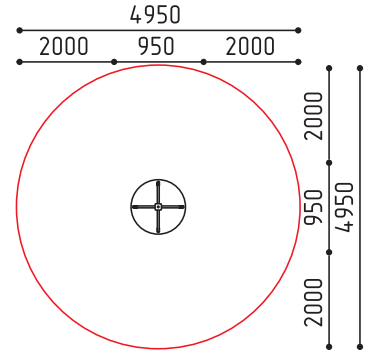

3-7

размеры в мм

«Якорь»

MMplay / Для игр с песком / 3+

**7-027**  
4000x1400x1100  
(ДШВ в мм)

3-7

размеры в мм

**14-024-1**  
1560x1560x820  
(ДШВ в мм)

3-7 470 470

MMplay / Карусели / 3+

размеры в мм

**14-009-1**  
950x950x1200  
(ДШВ в мм)

5-12 150

MMplay / Карусели / 5+

размеры в мм

**14-027**  
2500x2500x600  
(ДШВ в мм)