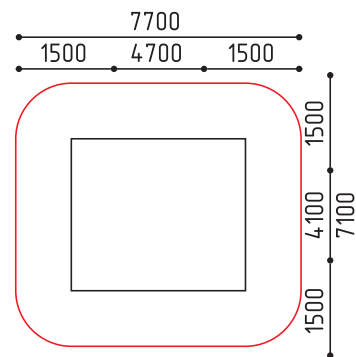

8-100
4700x4100x3300
(ДШВ в мм)

7-12 4

размеры в мм