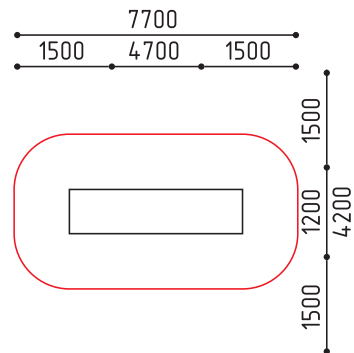

размеры в мм

**4-253**  
3385x3200x2800  
(ДШВ в мм)

7-12

размеры в мм

**4-263**  
8600x8000x3500  
(ДШВ в мм)

7-12

размеры в мм

**4-275**  
9700x4900x1500  
(ДШВ в мм)

7-14 2

Универсальный (1)  
Гнездо (1)

MMplay / Качели / 7+

размеры в мм

**6-040-1**  
3630x2385x2770  
(ДШВ в мм)

7-14 595 1

Ring (1)

размеры в мм

**7-017-1**  
2060x2060x460  
(ДШВ в мм)

3-7 460

MMplay / Песочницы / 3+

размеры в мм

**7-020**  
4700x1200x380  
(ДШВ в мм)

3-7 380

размеры в мм

**7-024**  
2300x2300x410  
(ДШВ в мм)

3-7 410

размеры в мм

**7-049**  
2275x2165x310  
(ДШВ в мм)

3-7 310

размеры в мм

**13-028**  
3205x620x1785  
(ДШВ в мм)

2-4 1025 1025 1

MMplay / Горки / 2+