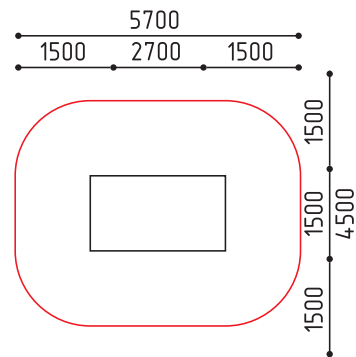

**13-013**  
3800x1400x1200  
(ДШВ в мм)

3-7

MMplay / Горки / 3+

размеры в мм

«Ёжик»

**4-065-1**  
2850x1330x1450  
(ДШВ в мм)

7-12 430

MMsport / Мостики / 3+

размеры в мм

**10-001**  
3700x1500x1880  
(ДШВ в мм)

7-12

размеры в мм

**10-005**  
2300x1330x1380  
(ДШВ в мм)

7-12 385

размеры в мм

Столики / Горки / Мостики

MMsport / Тренажеры / 12+

**18-037**  
2000x550x750  
(ДШВ в мм)

12+

«Тренажер для спины»

размеры в мм

**18-038**  
2100x1235x1100  
(ДШВ в мм)

12+

«Скамья Для Жима Штанги Лежа»

размеры в мм

MMsport / Спортивные комплексы / 12+

**4-133**  
2700x1500x1900  
(ДШВ в мм)

7+

размеры в мм

MMsport / Спортивные элементы / 12+

**4-230**  
5590x5590x2800  
(ДШВ в мм)

12+ 1265