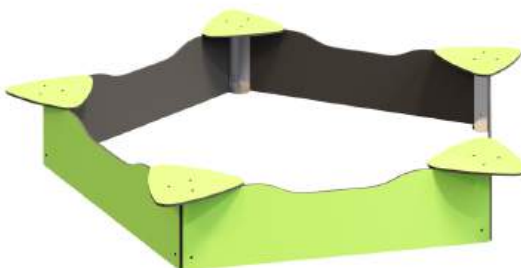

3-7 410

размеры в мм

**7-049**  
2275x2165x310  
(ДШВ в мм)

3-7 310

размеры в мм

**13-028**  
3205x620x1785  
(ДШВ в мм)

2-4 1025 1025 1

MMplay / Горки / 2+