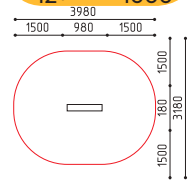

размеры в мм

размеры в мм

размеры в мм

размеры в мм

**24-001**  
980x180x1000  
(ДШВ в мм)

**24-002**  
1080x980x1000  
(ДШВ в мм)

**24-003**  
1040x180x1000  
(ДШВ в мм)

**24-004**  
1500x110x150  
(ДШВ в мм)