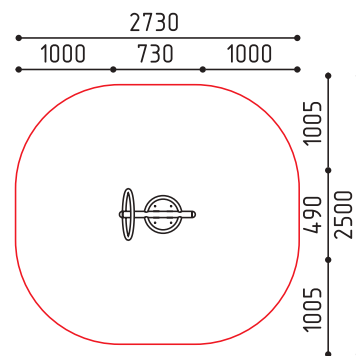

**8-104**  
725x450x730  
(ДШВ в мм)

 3-7  
 450  
 1

«Слон»

размеры в мм

ММрplay / Игровые элементы / 3+

**2-101**  
1280x825x1255  
(ДШВ в мм)

3-7 520 520

«Поезд»

размеры в мм

**2-102**  
2540x1485x1890  
(ДШВ в мм)

3-7 705 890

«Грузовик»

размеры в мм

ММрplay / Качалки / 3+

**8-097**  
890x365x755  
(ДШВ в мм)

3-7 495 1

«Скутер»

размеры в мм

**8-098**  
730x490x760  
(ДШВ в мм)

3-7 510 1

«За Рулем»

размеры в мм

ММрplay / Балансиры / 3+

**8-103**  
3175x550x810  
(ДШВ в мм)

3-7 555 2

«Мотоцикл»

размеры в мм

- Спортивные комплексы на металле
- Спортивные комплексы на брус

MMsport / Спортивные комплексы / 7+

**3-007**  
12700x5760x3870  
(ДШВ в мм)

7-12 2120

размеры в мм