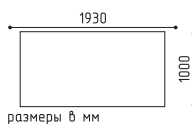

19-122
1930x1000x1000
(ДШВ в мм)

450 900