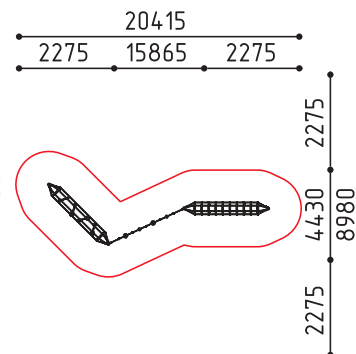

размеры в мм