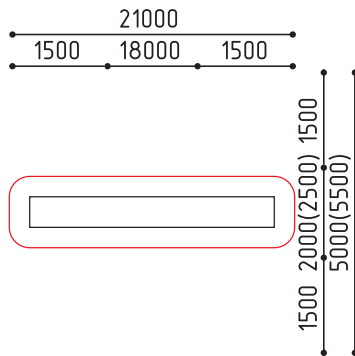

размеры в мм

**1-090**  
7900x6800x4800  
(ДШВ в мм)

5-12 1 шт

размеры в мм

**1-127**  
6900x3800x5100  
(ДШВ в мм)

5-12 1 шт

размеры в мм

**1-128**  
21000x10500x5100  
(ДШВ в мм)

5-12 2 шт

размеры в мм

**1-155**  
6920x4520x3500  
(ДШВ в мм)

5-12 2750

размеры в мм

MMplay / Игровые комплексы / 5+

**1-082**  
18000x2000(2500)x5000  
(ДШВ в мм)

   
5-12 1 шт

«Крупная Рыба»

размеры в мм

**1-144**  
13300x4600x10300  
(ДШВ в мм)

   
5-12 2 шт

размеры в мм

MMplay / Игровые комплексы / 7+

**1-117-1**  
10000x6200x6000  
(ДШВ в мм)

    
7-14 2000 1500

«Ведьмина Башня»  
 Горка h: 2400, 1500

размеры в мм

**1-180**  
 10000x7900x4500  
 (ДШВ в мм)  
   
 5-14 2 шт

размеры в мм

MMplay / Игровые комплексы / 5+

**1-135**  
12250x8700x4000  
(ДШВ в мм)

5-12 1 шт