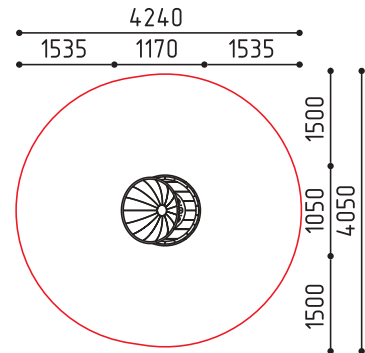

3-7 300

размеры в мм

MMplay / Тематические / 3+

**2-098-1**  
3300x1480x2500  
(ДШВ в мм)

3-7 400 400

размеры в мм

«Кораблик»

**7-022**  
2700x1800x2380  
(ДШВ в мм)

3-7

размеры в мм

«Якорь»

MMplay / Для игр с песком / 3+

**7-027**  
4000x1400x1100  
(ДШВ в мм)

3-7

размеры в мм

**14-024-1**  
1560x1560x820  
(ДШВ в мм)

3-7 470 470

MMplay / Карусели / 3+

размеры в мм

**14-009-1**  
950x950x1200  
(ДШВ в мм)

5-12 150

MMplay / Карусели / 5+

размеры в мм

**14-027**  
2500x2500x600  
(ДШВ в мм)

5-12 600

размеры в мм

**14-038**  
1170x1050x740  
(ДШВ в мм)

5-12 125

размеры в мм

**6-072**  
4280x1000x1985  
(ДШВ в мм)

≤3, 7-14 600 2

MMplay / Качели для малышей / 3+