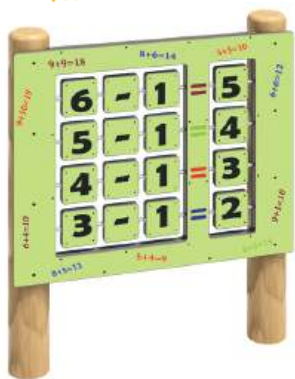

**6-036**  
3200x1850x2560  
(ДШВ в мм)

5-12

ММрplay / Диван-качели / 5+

размеры в мм

**6-074**  
2250x1460x2005  
(ДШВ в мм)

5-12 1110

размеры в мм

MMplay / Бизиборды / 3+

**2-005-1**  
1300x190x1490  
(ДШВ в мм)

3-12 0

«Арифметика»

размеры в мм

**2-038-1**  
1580x220x1520  
(ДШВ в мм)

3-12 0

«Зигзаг»

размеры в мм