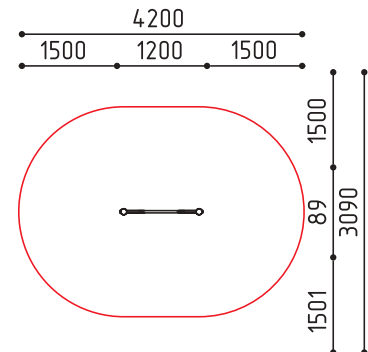

MMsport / Турник одинарный / 12+

21-099
1200x89x2400
(ДШВ в мм)

12+ 2300

Турник h: 2300
Поручни для лиц с ОВЗ h: 1450