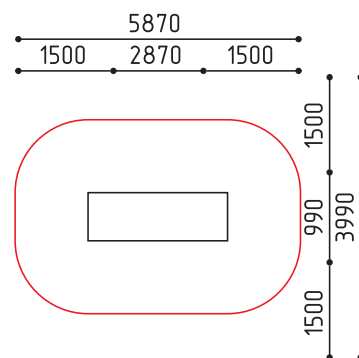

**1-100**  
11100x6100x3350  
(ДШВ в мм)

   
5-12 2 шт

размеры в мм

**1-159**  
 11100x6500x5350  
 (ДШВ в мм)  
    
 5-14 2400 2 шт

«Башня Волшебника»  
 Горка h: 2400, 1500

размеры в мм

**1-160**  
 8800x5900x5350  
 (ДШВ в мм)  
    
 5-14 2400 2 шт

«Ведьмина Башня»  
 Горка h: 2400, 1500

размеры в мм

**1-180**  
 10000x7900x4500  
 (ДШВ в мм)  
   
 5-14 2 шт

размеры в мм

MMplay / Игровые комплексы / 5+

**1-135**  
12250x8700x4000  
(ДШВ в мм)

5-12 1 шт

«Якорь»

размеры в мм

**4-048**  
2090x1890x1300  
(ДШВ в мм)

7-12 990

MMsport / Переправы / 7+

размеры в мм

**4-271**  
2490x2680x2600  
(ДШВ в мм)

7-12

размеры в мм

**4-283**  
2870x990x1350  
(ДШВ в мм)

7-12

размеры в мм

**4-284**  
2400x500x2600  
(ДШВ в мм)

7-12

размеры в мм

Канатные конструкции