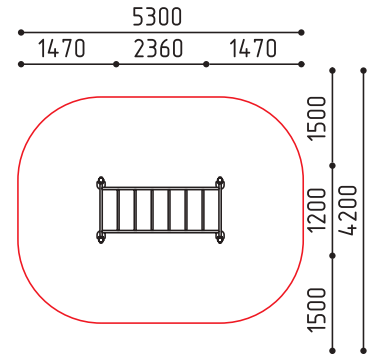

- Рукоходы
- Турник одинарный
- Скамья для пресса
- Вертикальная сеть-стена
- Турник с канатом
- Воркаут комплексы

MMsport / Рукоходы / 12+

21-100
2360x1200x2400
(ДШВ в мм)

12+ 2300

Рукоход h: 2300

размеры в мм

21-103
3000x590x2600
(ДШВ в мм)

12+ 2395

Рукоход h: 2395